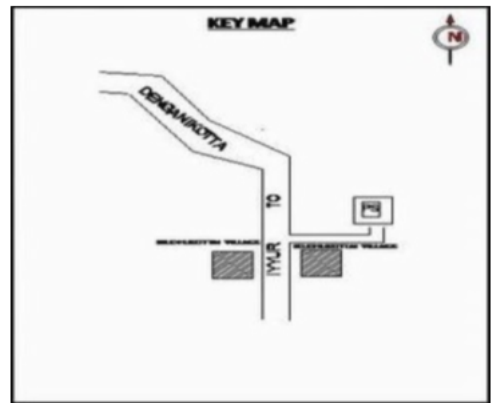

Cad View

Key MAP View