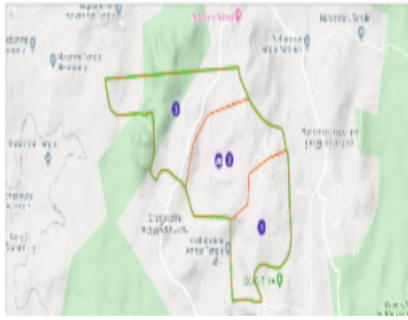

Nazri Naksha