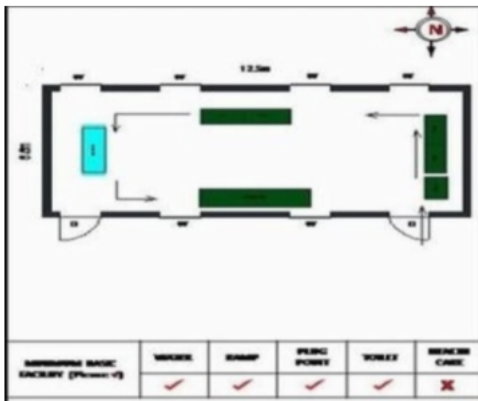

Google Map View

Polling Station Building Front View

Polling Station Front View

Cad View

Key MAP View

1	ISK1285212	பெயர் : வெங்கடசாமி தந்தை பெயர்: நடுப்பா வீட்டு எண் : 1 வயது : 56 பாலினம் : ஆண்	Photo is available	2	ISK1285220	பெயர் : எல்லம்மா கணவர் பெயர்: வெங்கடசாமி வீட்டு எண் : 1 வயது : 54 பாலினம் : பெண்	Photo is available	3	ISK1398767	பெயர் : கெம்பயா தந்தை பெயர்: மல்லப்பா வீட்டு எண் : 1 வயது : 50 பாலினம் : ஆண்	Photo is available
4	ISK1398783	பெயர் : உச்சம்மா கணவர் பெயர்: கெம்பயா வீட்டு எண் : 1 வயது : 48 பாலினம் : பெண்	Photo is available	5	ISK1398775	பெயர் : குந்தானப்பா தந்தை பெயர்: மல்லப்பா வீட்டு எண் : 1 வயது : 42 பாலினம் : ஆண்	Photo is available	6	ISK2589208	பெயர் : மஞ்சளா கணவர் பெயர்: குந்தானப்பா வீட்டு எண் : 1 வயது : 41 பாலினம் : பெண்	Photo is available
7	ISK1178722	பெயர் : ஹரீஸ் தந்தை பெயர்: முனிராஜ் வீட்டு எண் : 1 வயது : 38 பாலினம் : ஆண்	Photo is available	8	ISK1500008	பெயர் : மீனா கணவர் பெயர்: கோவிந்தராஜ் வீட்டு எண் : 1 வயது : 36 பாலினம் : பெண்	Photo is available	9	ISK1406131	பெயர் : ஜோதி கணவர் பெயர்: முருகேசன் வீட்டு எண் : 1 வயது : 36 பாலினம் : பெண்	Photo is available
10	ISK1398692	பெயர் : கோவிந்தராஜ் தந்தை பெயர்: முத்தப்பா வீட்டு எண் : 1 வயது : 35 பாலினம் : ஆண்	Photo is available	11	ISK1285238	பெயர் : சீனிவாசன் தந்தை பெயர்: வெங்கடசாமி வீட்டு எண் : 1 வயது : 32 பாலினம் : ஆண்	Photo is available	12	ISK1285246	பெயர் : கௌப்பா எ வெங்கடராஜ் தந்தை பெயர்: வெங்கடசாமி வீட்டு எண் : 1 வயது : 30 பாலினம் : ஆண்	Photo is available
13	ISK1398718	பெயர் : ஹரிஷ் தந்தை பெயர்: சின்னசாமி வீட்டு எண் : 1 வயது : 29 பாலினம் : ஆண்	Photo is available	14	ISK2593812	பெயர் : தீபன் சாரதி முனியப்பன் தந்தை பெயர்: முனியப்பன் வீட்டு எண் : 1 வயது : 20 பாலினம் : ஆண்	Photo is available	15	ISK2604221	பெயர் : மணி முனிராஜ் தந்தை பெயர்: முனிராஜ் வீட்டு எண் : 1 வயது : 19 பாலினம் : ஆண்	Photo is available
16	ISK2651248	பெயர் : திருமலேஷ் நாகராஜ் தந்தை பெயர்: நாகராஜ் வீட்டு எண் : 1 வயது : 19 பாலினம் : ஆண்	Photo is available	17	ISK2479962	பெயர் : அன்பு தந்தை பெயர்: முருகேஷ் வீட்டு எண் : 1/1 வயது : 22 பாலினம் : ஆண்	Photo is available	18	ISK2487759	பெயர் : கிருஷ்ணா மூர்த்தி தந்தை பெயர்: வடிவேல் வீட்டு எண் : 1/1 வயது : 22 பாலினம் : ஆண்	Photo is available
19	ISK0954248	பெயர் : அக்கணேஷ் தந்தை பெயர்: செந்தில் வீட்டு எண் : 1-60 வயது : 48 பாலினம் : ஆண்	Photo is available	20	ISK2487767	பெயர் : வெங்கடேசன் தந்தை பெயர்: இராஜேந்திரன் வீட்டு எண் : 1/75 வயது : 23 பாலினம் : ஆண்	Photo is available	21	ISK1535715	பெயர் : மாதேஷ் தந்தை பெயர்: சீனிவாசன் வீட்டு எண் : 1/86ஏ வயது : 27 பாலினம் : ஆண்	Photo is available
22	ISK0106997	பெயர் : மோகன் தந்தை பெயர்: ராஜேந்திரன் வீட்டு எண் : 1-92 வயது : 36 பாலினம் : ஆண்	Photo is available	23	ISK2161859	பெயர் : பாப்பம்மா கணவர் பெயர்: நாராயணப்பா வீட்டு எண் : 1-101 வயது : 67 பாலினம் : பெண்	Photo is available	24	ISK2161867	பெயர் : ரமேஷ் தந்தை பெயர்: நாராயணப்பா வீட்டு எண் : 1-101 வயது : 49 பாலினம் : ஆண்	Photo is available
25	ISK2161875	பெயர் : நாகரத்னா கணவர் பெயர்: லீலாகிருஷ்ணா வீட்டு எண் : 1-102 வயது : 58 பாலினம் : பெண்	Photo is available	26	ISK2161883	பெயர் : லகுமப்பா தந்தை பெயர்: பாப்பன்னா வீட்டு எண் : 1-103 வயது : 69 பாலினம் : ஆண்	Photo is available	27	ISK2161891	பெயர் : ஜெயம்மா கணவர் பெயர்: லகுமப்பா வீட்டு எண் : 1-103 வயது : 61 பாலினம் : பெண்	Photo is available
28	ISK2161909	பெயர் : அனுமந்தப்பா தந்தை பெயர்: பாப்பன்னா வீட்டு எண் : 1-104 வயது : 67 பாலினம் : ஆண்	Photo is available	29	ISK2161917	பெயர் : கௌரம்மா கணவர் பெயர்: அனுமந்தப்பா வீட்டு எண் : 1-104 வயது : 55 பாலினம் : பெண்	Photo is available	30	ISK2161925	பெயர் : வெங்கடம்மா கணவர் பெயர்: கௌசப்பா வீட்டு எண் : 1-105 வயது : 64 பாலினம் : பெண்	Photo is available