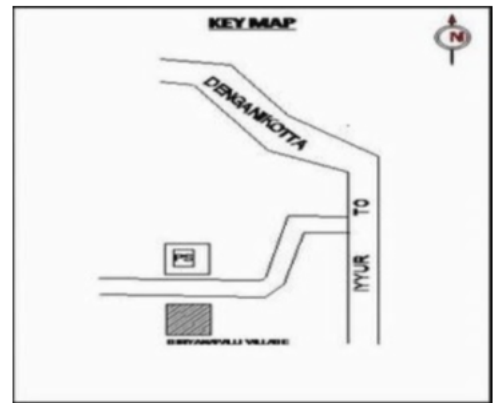

Key MAP View