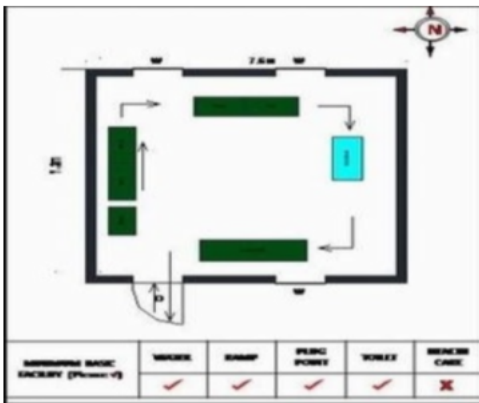

Cad View

Key MAP View