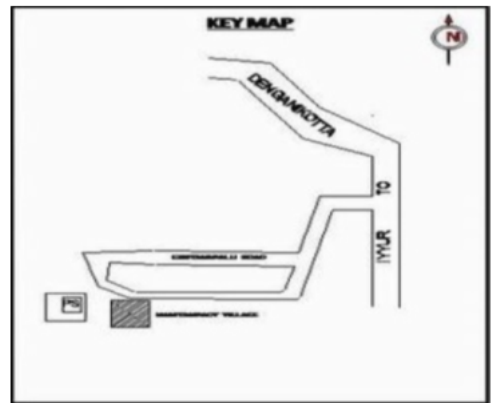

Cad View

Key MAP View