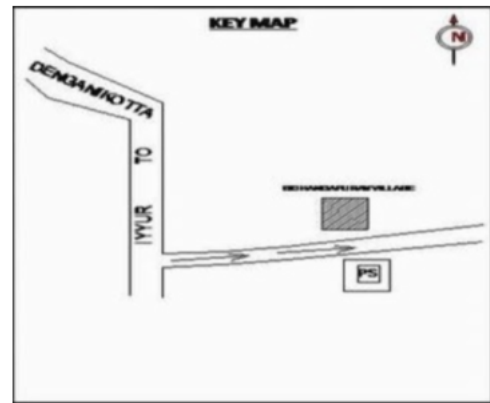

Cad View

Key MAP View