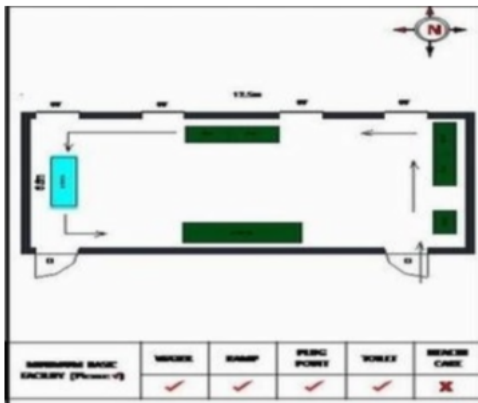

Google Map View

Polling Station Building Front View

Polling Station Front View

Cad View

Key MAP View

1	ISK2607141	பெயர் : மல்லேசன் தந்தை பெயர்: மாதப்பா வீட்டு எண் : 1 வயது : 29 பாலினம் : ஆண்	Photo is available	2	ISK2620557	பெயர் : நாகரத்தனா தந்தை பெயர்: பத்திரன் வீட்டு எண் : 1 வயது : 20 பாலினம் : பெண்	Photo is available	S 3	ISK2198349	பெயர் : நாராயணன் தந்தை பெயர்: முனிசித்தேகவுடு வீட்டு எண் : 1-1 வயது : 78 பாலினம் : ஆண்	Photo is available
4	CMD1769322	பெயர் : நாகம்மாள் கணவர் பெயர்: நாராயணன் வீட்டு எண் : 1-1 வயது : 71 பாலினம் : பெண்	Photo is available	5	CMD2808723	பெயர் : நாராயணம்மா கணவர் பெயர்: ராஜப்பன் வீட்டு எண் : 1-1 வயது : 42 பாலினம் : பெண்	Photo is available	6	ISK2198356	பெயர் : சித்தராஜ் தந்தை பெயர்: முனிசித்தேகவுடு வீட்டு எண் : 1-2 வயது : 69 பாலினம் : ஆண்	Photo is available
7	ISK2198364	பெயர் : மல்லேசன் தந்தை பெயர்: முனியப்பன் வீட்டு எண் : 1-3 வயது : 61 பாலினம் : ஆண்	Photo is available	8	ISK2198372	பெயர் : லட்சுமி கணவர் பெயர்: மல்லேசன் வீட்டு எண் : 1-3 வயது : 53 பாலினம் : பெண்	Photo is available	9	CMD1769645	பெயர் : தொட்டசென்னன் தந்தை பெயர்: சித்தேகவுடு வீட்டு எண் : 1-5 வயது : 79 பாலினம் : ஆண்	Photo is available
10	ISK2198380	பெயர் : ரேவம்மாள் கணவர் பெயர்: சித்தன் வீட்டு எண் : 1-6 வயது : 71 பாலினம் : பெண்	Photo is available	11	ISK2198422	பெயர் : சுப்பிரமணி தந்தை பெயர்: பொள்ளியப்பன் வீட்டு எண் : 1-9 வயது : 68 பாலினம் : ஆண்	Photo is available	12	CMD1769843	பெயர் : கோவிந்தன் தந்தை பெயர்: பொள்ளியப்பன் வீட்டு எண் : 1-9 வயது : 59 பாலினம் : ஆண்	Photo is available
13	CMD1769314	பெயர் : ராஜிகாள் தந்தை பெயர்: பத்தியப்பன் வீட்டு எண் : 1-10 வயது : 63 பாலினம் : ஆண்	Photo is available	14	CMD1769538	பெயர் : ரேவம்மாள் கணவர் பெயர்: ராஜிகாள் வீட்டு எண் : 1-10 வயது : 59 பாலினம் : பெண்	Photo is available	15	ISK2455897	பெயர் : முத்தன் இதரர் பெயர்: மத்தாரீ வீட்டு எண் : 1/10 வயது : 47 பாலினம் : ஆண்	Photo is available
16	ISK2455475	பெயர் : மத்தாரி கணவர் பெயர்: முத்தன் வீட்டு எண் : 1/10 வயது : 36 பாலினம் : பெண்	Photo is available	17	ISK2475606	பெயர் : கிருஷ்ணன் தந்தை பெயர்: மாதன் வீட்டு எண் : 1/10 வயது : 33 பாலினம் : ஆண்	Photo is available	18	ISK2198430	பெயர் : ராஜப்பன் தந்தை பெயர்: முனியேகவுண்டர் வீட்டு எண் : 1-12 வயது : 76 பாலினம் : ஆண்	Photo is available
19	ISK2198448	பெயர் : மாரம்மாள் கணவர் பெயர்: ராஜப்பன் வீட்டு எண் : 1-12 வயது : 71 பாலினம் : பெண்	Photo is available	20	CMD1769355	பெயர் : சாக்கி கணவர் பெயர்: முனிராஜ் வீட்டு எண் : 1-12 வயது : 51 பாலினம் : பெண்	Photo is available	21	CMD1769702	பெயர் : ராஜப்பன் தந்தை பெயர்: முனியப்பன் வீட்டு எண் : 1-12 வயது : 49 பாலினம் : ஆண்	Photo is available
22	CMD1769835	பெயர் : மாதேஸ் தந்தை பெயர்: ராஜப்பன் வீட்டு எண் : 1-12 வயது : 47 பாலினம் : ஆண்	Photo is available	23	CMD1769694	பெயர் : வெங்கடசாமி தந்தை பெயர்: ராஜப்பன் வீட்டு எண் : 1-12 வயது : 44 பாலினம் : ஆண்	Photo is available	24	ISK1223619	பெயர் : வெண்ணிலா கணவர் பெயர்: வெங்கடசாமி வீட்டு எண் : 1-12 வயது : 36 பாலினம் : பெண்	Photo is available
25	CMD2808467	பெயர் : நாகப்பன் தந்தை பெயர்: நாகேகவுடு வீட்டு எண் : 1-15 வயது : 81 பாலினம் : ஆண்	Photo is available	26	CMD2808491	பெயர் : சரவணன் தந்தை பெயர்: நாகப்பன் வீட்டு எண் : 1-15 வயது : 50 பாலினம் : ஆண்	Photo is available	S 27	CMD1769777	பெயர் : கிருஷ்ணவேணி கணவர் பெயர்: செளந்திரராஜன் வீட்டு எண் : 1-17 வயது : 49 பாலினம் : பெண்	Photo is available
28	CMD1769504	பெயர் : பச்சியம்மாள் கணவர் பெயர்: முருகேசன் வீட்டு எண் : 1-17 வயது : 44 பாலினம் : பெண்	Photo is available	29	ISK2198455	பெயர் : மாரப்பன் தந்தை பெயர்: சிக்கப்பன் வீட்டு எண் : 1-19 வயது : 58 பாலினம் : ஆண்	Photo is available	30	ISK2198463	பெயர் : ரத்தினம் கணவர் பெயர்: மாரப்பன் வீட்டு எண் : 1-19 வயது : 54 பாலினம் : பெண்	Photo is available