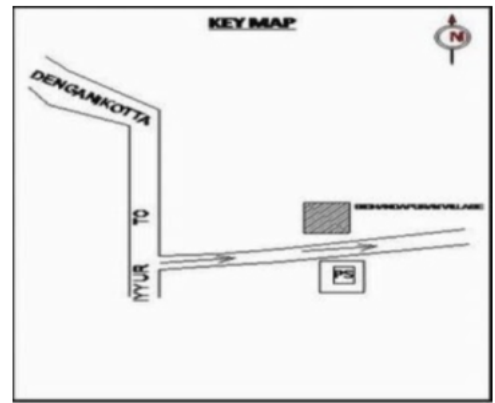

Google Map View

Polling Station Building Front View

Polling Station Front View

Cad View

Key MAP View

1	ISK2607141	பெயர் : மல்லேசன் தந்தை பெயர்: மாதப்பா வீட்டு எண் : 1 வயது : 29 பாலினம் : ஆண்	Photo is available	2	ISK2620557	பெயர் : நாகரத்தனா தந்தை பெயர்: பத்திரன் வீட்டு எண் : 1 வயது : 20 பாலினம் : பெண்	Photo is available	S 3	ISK2198349	பெயர் : நாராயணன் தந்தை பெயர்: முனிசித்தேகவுடு வீட்டு எண் : 1-1 வயது : 78 பாலினம் : ஆண்	Photo is available
4	CMD1769322	பெயர் : நாகம்மாள் கணவர் பெயர்: நாராயணன் வீட்டு எண் : 1-1 வயது : 71 பாலினம் : பெண்	Photo is available	5	CMD2808723	பெயர் : நாராயணம்மா கணவர் பெயர்: ராஜப்பன் வீட்டு எண் : 1-1 வயது : 42 பாலினம் : பெண்	Photo is available	6	ISK2198356	பெயர் : சித்தராஜ் தந்தை பெயர்: முனிசித்தேகவுடு வீட்டு எண் : 1-2 வயது : 69 பாலினம் : ஆண்	Photo is available
7	ISK2198364	பெயர் : மல்லேசன் தந்தை பெயர்: முனியப்பன் வீட்டு எண் : 1-3 வயது : 61 பாலினம் : ஆண்	Photo is available	8	ISK2198372	பெயர் : லட்சுமி கணவர் பெயர்: மல்லேசன் வீட்டு எண் : 1-3 வயது : 53 பாலினம் : பெண்	Photo is available	9	CMD1769645	பெயர் : தொட்டசென்னன் தந்தை பெயர்: சித்தேகவுடு வீட்டு எண் : 1-5 வயது : 79 பாலினம் : ஆண்	Photo is available
10	ISK2198380	பெயர் : ரேவம்மாள் கணவர் பெயர்: சித்தன் வீட்டு எண் : 1-6 வயது : 71 பாலினம் : பெண்	Photo is available	11	ISK2198422	பெயர் : சுப்பிரமணி தந்தை பெயர்: பொள்ளியப்பன் வீட்டு எண் : 1-9 வயது : 68 பாலினம் : ஆண்	Photo is available	12	CMD1769843	பெயர் : கோவிந்தன் தந்தை பெயர்: பொள்ளியப்பன் வீட்டு எண் : 1-9 வயது : 59 பாலினம் : ஆண்	Photo is available
13	CMD1769314	பெயர் : ராஜிகாள் தந்தை பெயர்: பத்தியப்பன் வீட்டு எண் : 1-10 வயது : 63 பாலினம் : ஆண்	Photo is available	14	CMD1769538	பெயர் : ரேவம்மாள் கணவர் பெயர்: ராஜிகாள் வீட்டு எண் : 1-10 வயது : 59 பாலினம் : பெண்	Photo is available	15	ISK2455897	பெயர் : முத்தன் இதரர் பெயர்: மத்தாரீ வீட்டு எண் : 1/10 வயது : 47 பாலினம் : ஆண்	Photo is available
16	ISK2455475	பெயர் : மத்தாரி கணவர் பெயர்: முத்தன் வீட்டு எண் : 1/10 வயது : 36 பாலினம் : பெண்	Photo is available	17	ISK2475606	பெயர் : கிருஷ்ணன் தந்தை பெயர்: மாதன் வீட்டு எண் : 1/10 வயது : 33 பாலினம் : ஆண்	Photo is available	18	ISK2198430	பெயர் : ராஜப்பன் தந்தை பெயர்: முனியேகவுண்டர் வீட்டு எண் : 1-12 வயது : 76 பாலினம் : ஆண்	Photo is available
19	ISK2198448	பெயர் : மாரம்மாள் கணவர் பெயர்: ராஜப்பன் வீட்டு எண் : 1-12 வயது : 71 பாலினம் : பெண்	Photo is available	20	CMD1769355	பெயர் : சாக்கி கணவர் பெயர்: முனிராஜ் வீட்டு எண் : 1-12 வயது : 51 பாலினம் : பெண்	Photo is available	21	CMD1769702	பெயர் : ராஜப்பன் தந்தை பெயர்: முனியப்பன் வீட்டு எண் : 1-12 வயது : 49 பாலினம் : ஆண்	Photo is available
22	CMD1769835	பெயர் : மாதேஸ் தந்தை பெயர்: ராஜப்பன் வீட்டு எண் : 1-12 வயது : 47 பாலினம் : ஆண்	Photo is available	23	CMD1769694	பெயர் : வெங்கடசாமி தந்தை பெயர்: ராஜப்பன் வீட்டு எண் : 1-12 வயது : 44 பாலினம் : ஆண்	Photo is available	24	ISK1223619	பெயர் : வெண்ணிலா கணவர் பெயர்: வெங்கடசாமி வீட்டு எண் : 1-12 வயது : 36 பாலினம் : பெண்	Photo is available
25	CMD2808467	பெயர் : நாகப்பன் தந்தை பெயர்: நாகேகவுடு வீட்டு எண் : 1-15 வயது : 81 பாலினம் : ஆண்	Photo is available	26	CMD2808491	பெயர் : சரவணன் தந்தை பெயர்: நாகப்பன் வீட்டு எண் : 1-15 வயது : 50 பாலினம் : ஆண்	Photo is available	S 27	CMD1769777	பெயர் : கிருஷ்ணவேணி கணவர் பெயர்: செளந்திரராஜன் வீட்டு எண் : 1-17 வயது : 49 பாலினம் : பெண்	Photo is available
28	CMD1769504	பெயர் : பச்சியம்மாள் கணவர் பெயர்: முருகேசன் வீட்டு எண் : 1-17 வயது : 44 பாலினம் : பெண்	Photo is available	29	ISK2198455	பெயர் : மாரப்பன் தந்தை பெயர்: சிக்கப்பன் வீட்டு எண் : 1-19 வயது : 58 பாலினம் : ஆண்	Photo is available	30	ISK2198463	பெயர் : ரத்தினம் கணவர் பெயர்: மாரப்பன் வீட்டு எண் : 1-19 வயது : 54 பாலினம் : பெண்	Photo is available