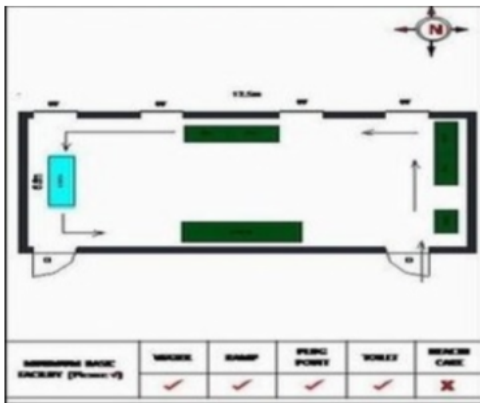

Google Map View

Polling Station Building Front View

Polling Station Front View

Cad View

Key MAP View

1 பெயர் : அப்போஹி தந்தை பெயர் : மாதப்பா வீட்டு எண் : 1 வயது : 47 பாலினம் : ஆண் Photo is available	ISK2246023	2 பெயர் : சின்னகண்ணியம்மாள் கணவர் பெயர் : முனிசாமி வீட்டு எண் : 1-2 வயது : 79 பாலினம் : பெண் Photo is available	CMD1769629	3 பெயர் : மல்லிகா கணவர் பெயர் : ராஜப்பன் வீட்டு எண் : 1-2 வயது : 61 பாலினம் : பெண் Photo is available	ISK2091445
4 பெயர் : ராணி கணவர் பெயர் : சண்முகம் வீட்டு எண் : 1-4 வயது : 56 பாலினம் : பெண் Photo is available	ISK2091452	5 பெயர் : சென்னப்பன் தந்தை பெயர் : ராஜப்பன் வீட்டு எண் : 1-5 வயது : 39 பாலினம் : ஆண் Photo is available	CMD2985729	6 பெயர் : செல்லி கணவர் பெயர் : சென்றாயகவுண்டர் வீட்டு எண் : 1-9 வயது : 56 பாலினம் : பெண் Photo is available	ISK2091460
7 பெயர் : சென்னப்பன் தந்தை பெயர் : சென்றாயகவுண்டர் வீட்டு எண் : 1-11 வயது : 76 பாலினம் : ஆண் Photo is available	ISK2091478	8 பெயர் : கிருஷ்ணன் தந்தை பெயர் : சென்றாயகவுண்டர் வீட்டு எண் : 1-11 வயது : 70 பாலினம் : ஆண் Photo is available	ISK2091486	9 பெயர் : ராஜப்பன் தந்தை பெயர் : சின்னசாமி வீட்டு எண் : 1-11 வயது : 66 பாலினம் : ஆண் Photo is available	ISK2091494
10 பெயர் : கோவிந்தராஜ் தந்தை பெயர் : சென்றாயகவுண்டர் வீட்டு எண் : 1-11 வயது : 65 பாலினம் : ஆண் Photo is available	CMD1066984	11 பெயர் : ராணி கணவர் பெயர் : கோவிந்தராஜ் வீட்டு எண் : 1-11 வயது : 59 பாலினம் : பெண் Photo is available	CMD1769603	12 பெயர் : செளந்திரராஜன் தந்தை பெயர் : சென்னப்பன் வீட்டு எண் : 1-11 வயது : 53 பாலினம் : ஆண் Photo is available	CMD1769785
13 பெயர் : சக்திவேல் தந்தை பெயர் : சென்னப்பன் வீட்டு எண் : 1-11 வயது : 41 பாலினம் : ஆண் Photo is available	ISK0746792	14 பெயர் : நாகவள்ளி கணவர் பெயர் : சென்னப்பன் வீட்டு எண் : 1-11 வயது : 40 பாலினம் : பெண் Photo is available	ISK0746800	15 பெயர் : கிருஷ்ணமூர்த்தி தந்தை பெயர் : கோவிந்தராஜ் வீட்டு எண் : 1-11 வயது : 30 பாலினம் : ஆண் Photo is available	ISK1286723
16 பெயர் : பொன்னம்மாள் கணவர் பெயர் : தேவராஜ் வீட்டு எண் : 1-12 வயது : 61 பாலினம் : பெண் Photo is available	CMD1066968	17 பெயர் : முனிசாம்ராஜ் தந்தை பெயர் : தேவராஜ் வீட்டு எண் : 1-12 வயது : 36 பாலினம் : ஆண் Photo is available	ISK1406206	18 பெயர் : தேவராஜ் தந்தை பெயர் : சென்றாயகவுண்டர் வீட்டு எண் : 1-12A வயது : 68 பாலினம் : ஆண் Photo is available	ISK2091502
19 பெயர் : கோவிந்தம்மாள் கணவர் பெயர் : கிருஷ்ணன் வீட்டு எண் : 1-12A வயது : 64 பாலினம் : பெண் Photo is available	ISK2091510	20 பெயர் : சிவராஜ் தந்தை பெயர் : கிருஷ்ணன் வீட்டு எண் : 1-12A வயது : 44 பாலினம் : ஆண் Photo is available	CMD1769678	21 பெயர் : புஷ்பா கணவர் பெயர் : சிவராஜ் வீட்டு எண் : 1-12A வயது : 40 பாலினம் : பெண் Photo is available	CMD2985737
22 பெயர் : சிவாபதி தந்தை பெயர் : கிருஷ்ணன் வீட்டு எண் : 1/12ஏ வயது : 22 பாலினம் : ஆண் Photo is available	ISK2565828	23 பெயர் : முனியம்மாள் கணவர் பெயர் : முனிசாமி வீட்டு எண் : 1-13 வயது : 91 பாலினம் : பெண் Photo is available	CMD1769884	24 பெயர் : அமாசி தந்தை பெயர் : முனியன்பூசாரி வீட்டு எண் : 1-13 வயது : 86 பாலினம் : ஆண் Photo is available	ISK2091528
25 பெயர் : கோவிந்தராஜ் கணவர் பெயர் : முனிசாமி வீட்டு எண் : 1-13 வயது : 61 பாலினம் : பெண் Photo is available	CMD1769983	26 பெயர் : ராஜேந்திரன் தந்தை பெயர் : முனிசாமி வீட்டு எண் : 1-13 வயது : 56 பாலினம் : ஆண் Photo is available	ISK2091536	27 பெயர் : காவேரியம்மாள் கணவர் பெயர் : கோவிந்தராஜ் வீட்டு எண் : 1-13 வயது : 55 பாலினம் : பெண் Photo is available	CMD1769959
28 பெயர் : ராஜாத்தி கணவர் பெயர் : ராஜேந்திரன் வீட்டு எண் : 1-13 வயது : 50 பாலினம் : பெண் Photo is available	CMD1769496	29 பெயர் : முருகேசன் தந்தை பெயர் : முனிசாமி வீட்டு எண் : 1-13 வயது : 50 பாலினம் : ஆண் Photo is available	CMD1066927	30 பெயர் : மாதேஸ் தந்தை பெயர் : முனிசாமி வீட்டு எண் : 1-13 வயது : 44 பாலினம் : ஆண் Photo is available	CMD1769488