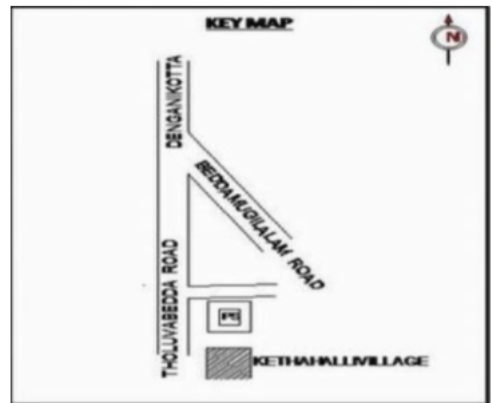

Cad View

Key MAP View