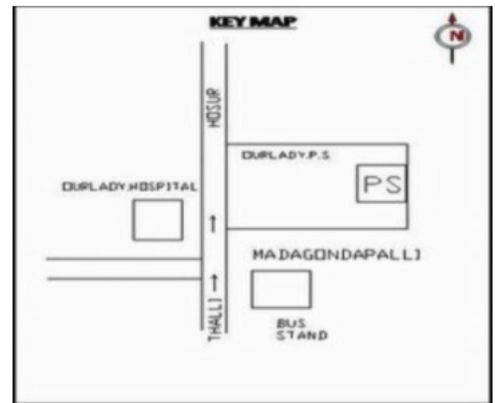

Cad View

Key MAP View