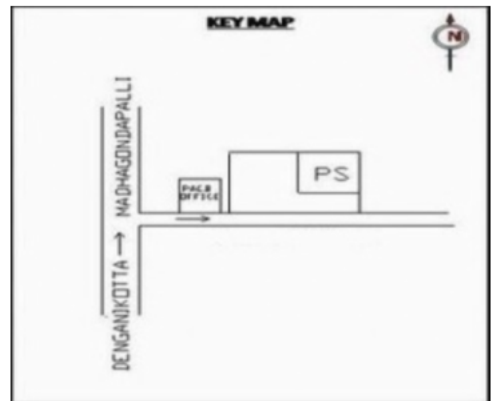

Cad View

Key MAP View