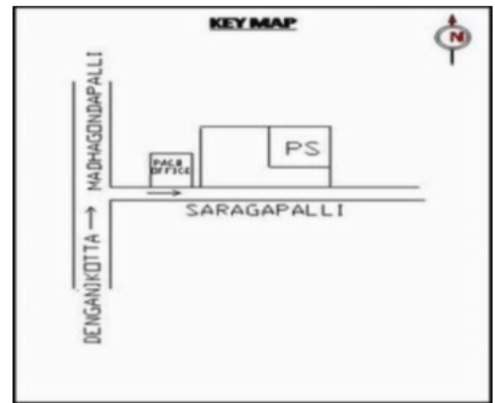

Key MAP View