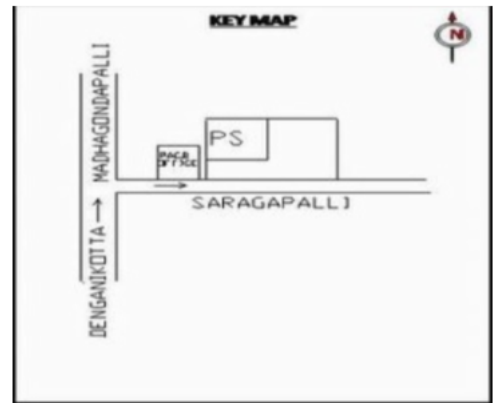

Cad View

Key MAP View