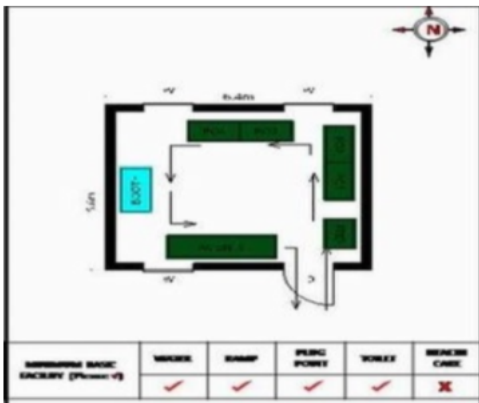

Cad View

Key MAP View