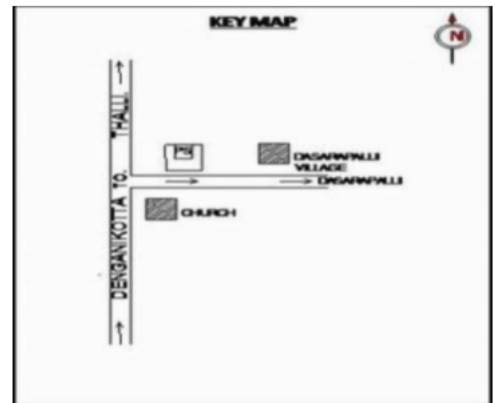

Cad View

Key MAP View