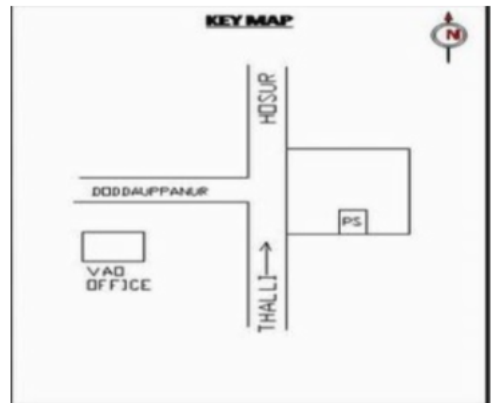

கையொப்பம்

Nazri Naksha

Google Map View

Polling Station Building Front View

Polling Station Front View

Cad View

Key MAP View

சட்டமன்றத் தொகுதியின் எண் மற்றும் பெயர் : 56-தனி பிரிவு எண் மற்றும் பெயர் 1-தொட்டஉப்பனூர் (வ.கி) மற்றும் (உ), தொட்டஉப்பனூர் வார்டு 2