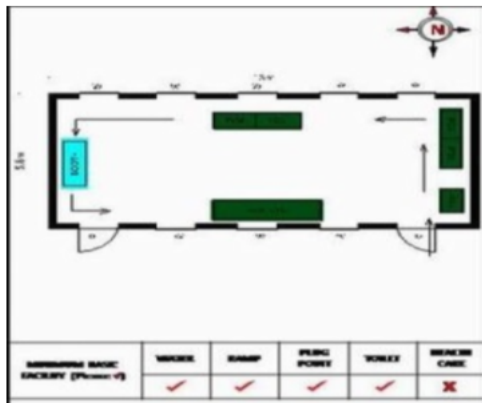

கையொப்பம்

Nazri Naksha

Google Map View

Polling Station Building Front View

Polling Station Front View

Cad View

Key MAP View

சட்டமன்றத் தொகுதியின் எண் மற்றும் பெயர் : 56-தனி பிரிவு எண் மற்றும் பெயர் 1-தொட்டஉப்பனூர் (வ.கி) மற்றும் (உ), தொட்டஉப்பனூர் வார்டு 2