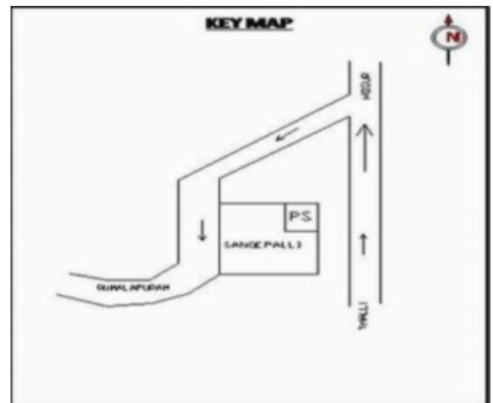

Cad View

Key MAP View