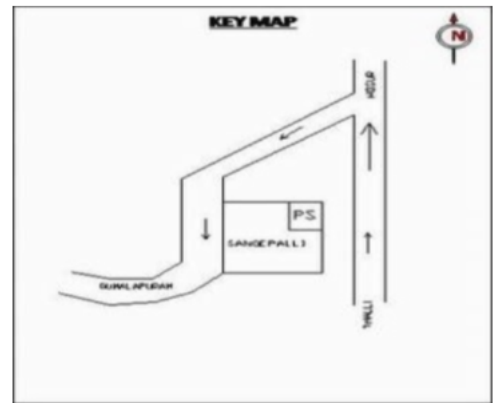

Key MAP View