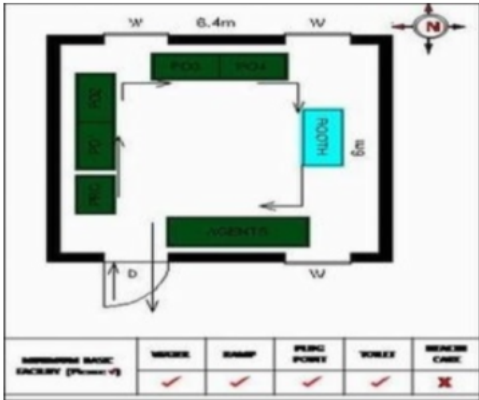

கையொப்பம்

Nazri Naksha

Google Map View

Polling Station Building Front View

Polling Station Front View

Cad View

Key MAP View

1 பெயர் : பிள்ளம்மா கணவர் பெயர்: கம்பையா வீட்டு எண் : 1 வயது : 84 பாலினம் : பெண் Photo is available	ISK1423896	2 பெயர் : சந்திரா கணவர் பெயர்: குமரேசன் வீட்டு எண் : 1 வயது : 49 பாலினம் : பெண் Photo is available	ISK1323518	3 பெயர் : கணேஷன் தந்தை பெயர்: குண்டப்பா வீட்டு எண் : 1 வயது : 47 பாலினம் : ஆண் Photo is available	ISK1372515
4 பெயர் : திருமலை இதரர் பெயர்: கமலம் வீட்டு எண் : 1 வயது : 44 பாலினம் : ஆண் Photo is available	ISK1323542	5 பெயர் : விஜய் பிரசாத் யாதவ் தந்தை பெயர்: வஜோ பிரசாத் யாதவ் வீட்டு எண் : 1 வயது : 41 பாலினம் : ஆண் Photo is available	ISK1423979	6 பெயர் : ஷர்வானராம் தந்தை பெயர்: சுஜாராம்ஜி வீட்டு எண் : 1 வயது : 41 பாலினம் : ஆண் Photo is available	ISK1372549
7 பெயர் : பையண்ணா தந்தை பெயர்: சென்னப்பா வீட்டு எண் : 1 வயது : 39 பாலினம் : ஆண் Photo is available	ISK1323567	8 பெயர் : மனோகர் லல தந்தை பெயர்: மேதா ராம் வீட்டு எண் : 1 வயது : 39 பாலினம் : ஆண் Photo is available	ISK2311967	9 பெயர் : ஜெயமணி கணவர் பெயர்: திருமலை வீட்டு எண் : 1 வயது : 36 பாலினம் : பெண் Photo is available	ISK1372622
10 பெயர் : பர்கவி தந்தை பெயர்: சிலம்பரசன் வீட்டு எண் : 1 வயது : 34 பாலினம் : ஆண் Photo is available	ISK1372606	11 பெயர் : சென்னம்மா கணவர் பெயர்: பையண்ணா வீட்டு எண் : 1 வயது : 34 பாலினம் : பெண் Photo is available	ISK1323526	12 பெயர் : மாளவிகா கணவர் பெயர்: நாராயணப்பா வீட்டு எண் : 1 வயது : 30 பாலினம் : பெண் Photo is available	ISK1323476
13 பெயர் : காய்யா கணவர் பெயர்: முரளி வீட்டு எண் : 1 வயது : 30 பாலினம் : பெண் Photo is available	ISK1372564	14 பெயர் : பவன்குமார் தந்தை பெயர்: முனிரெட்டி வீட்டு எண் : 1 வயது : 28 பாலினம் : ஆண் Photo is available	ISK1372523	15 பெயர் : சிவராஜ் தந்தை பெயர்: பசேகவுடு வீட்டு எண் : 1 வயது : 28 பாலினம் : ஆண் Photo is available	ISK1423847
16 பெயர் : யமுனா கணவர் பெயர்: நிகில் வீட்டு எண் : 1 வயது : 25 பாலினம் : பெண் Photo is available	ISK2667541	17 பெயர் : கோபாலப்பா தந்தை பெயர்: ராமாப்பா வீட்டு எண் : 1/2 வயது : 39 பாலினம் : ஆண் Photo is available	ISK1225234	18 பெயர் : கௌரம்மா கணவர் பெயர்: ராமகௌடா வீட்டு எண் : 1/6 வயது : 55 பாலினம் : பெண் Photo is available	ISK2376069
19 பெயர் : வீனா தந்தை பெயர்: திருப்பதி வீட்டு எண் : 1/6 வயது : 27 பாலினம் : பெண் Photo is available	ISK2264711	20 பெயர் : வினய்குமார் தந்தை பெயர்: திருப்பதி வீட்டு எண் : 1/6 வயது : 24 பாலினம் : ஆண் Photo is available	ISK2264687	21 பெயர் : ரேகா கணவர் பெயர்: பெஜாராம் வீட்டு எண் : 1/7 வயது : 30 பாலினம் : பெண் Photo is available	ISK1553312
22 பெயர் : ஜெனிஃபர் கணவர் பெயர்: முனியம்மா வீட்டு எண் : 1/10 வயது : 22 பாலினம் : பெண் Photo is available	ISK2450831	23 பெயர் : சசி தந்தை பெயர்: கோவிந்தன் வீட்டு எண் : 1/16 வயது : 50 பாலினம் : ஆண் Photo is available	ISK2340875	24 பெயர் : பேபி கணவர் பெயர்: சசி வீட்டு எண் : 1/16 வயது : 42 பாலினம் : பெண் Photo is available	ISK2340834
25 பெயர் : ஜெயம்மா கணவர் பெயர்: சுப்பாச்சாரி வீட்டு எண் : 1-39 வயது : 81 பாலினம் : பெண் Photo is available	ISK1225564	26 பெயர் : ராஜா தந்தை பெயர்: முனியப்பா முனியப்பா வீட்டு எண் : 1/41 வயது : 59 பாலினம் : ஆண் Photo is available	ISK1608017	27 பெயர் : ரக்ஷிதா தந்தை பெயர்: சீனிவாசன் நாராயணன் வீட்டு எண் : 1/43 வயது : 21 பாலினம் : பெண் Photo is available	ISK2575694
28 பெயர் : ஹர்ஷிதா தந்தை பெயர்: சந்திரப்பா வீட்டு எண் : 1/45 வயது : 24 பாலினம் : பெண் Photo is available	ISK2264737	29 பெயர் : தேஜஸ் லீகடாஸ்வாமி ரெட்டி தந்தை பெயர்: லீகடாஸ்வாமி ரெட்டி வீட்டு எண் : 1/47 வயது : 25 பாலினம் : ஆண் Photo is available	ISK2436855	30 பெயர் : சேரிட தந்தை பெயர்: வெங்கடசாமி ரெட்டி வீட்டு எண் : 1/47 வயது : 22 பாலினம் : ஆண் Photo is available	ISK2493740