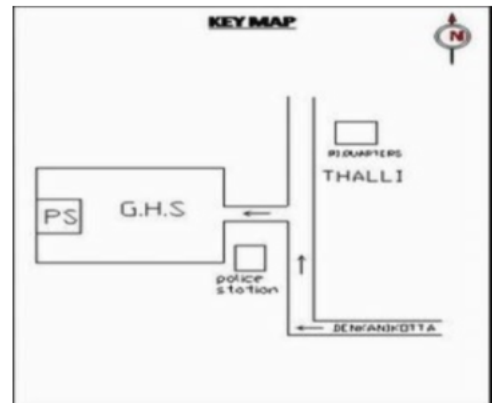

வாக்காளர் பதிவு அலுவலரின்  
கையொப்பம்

Nazri Naksha

Google Map View

Polling Station Building Front View

Polling Station Front View

Cad View

Key MAP View

சட்டமன்றத் தொகுதியின் எண் மற்றும் பெயர் : 56-தனி  
பிரிவு எண் மற்றும் பெயர் 1-தனி (வ.கி) மற்றும் (ஊ), மராட்டி தெரு வார்டு3