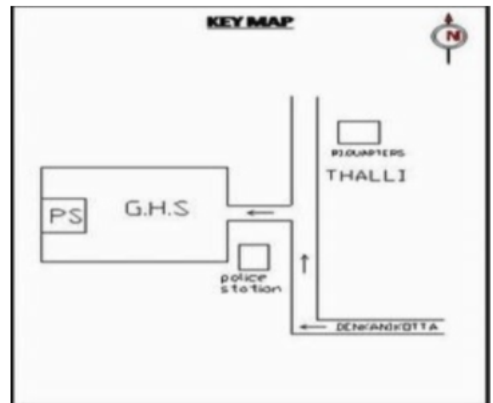

Key MAP View