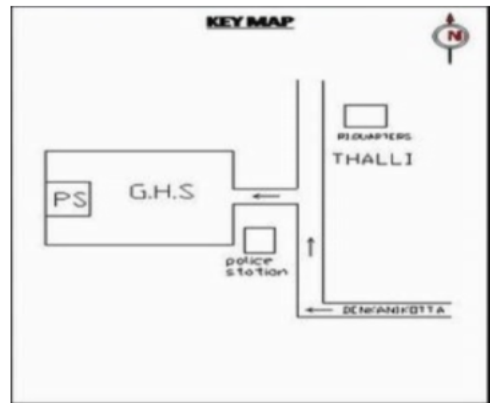

Google Map View

Polling Station Building Front View

Polling Station Front View

Cad View

Key MAP View

சட்டமன்றத் தொகுதியின் எண் மற்றும் பெயர் : 56-தனி
பிரிவு எண் மற்றும் பெயர் 1-தனி (வ.கி) மற்றும் (ஊ), மைசூர் ரோடு வார்டு 4,5