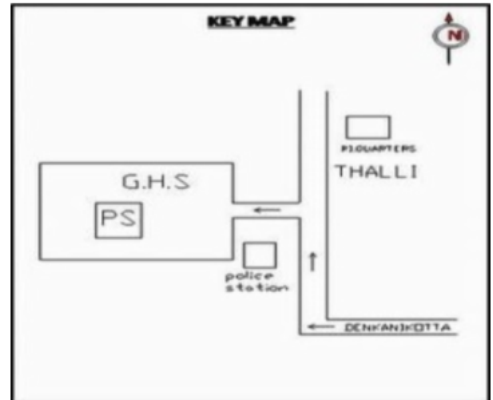

வாக்காளர் பதிவு அலுவலரின்  
கையொப்பம்

Nazri Naksha

Google Map View

Polling Station Building Front View

Polling Station Front View

Cad View

Key MAP View

1	ISK1431279	பெயர் : முனிரத்தனா கணவர் பெயர்: மகாதேவப்பா வீட்டு எண் : 1 வயது : 54 பாலினம் : பெண்	Photo is available	2	ISK2435907	பெயர் : ஹீனா கௌஸர் கணவர் பெயர்: அஃபஸர் பாஷா வீட்டு எண் : 1 வயது : 47 பாலினம் : பெண்	Photo is available	3	ISK1431394	பெயர் : பாலாஜி தந்தை பெயர்: வெங்கடேஷ் வீட்டு எண் : 1 வயது : 45 பாலினம் : ஆண்	Photo is available
4	ISK0832063	பெயர் : சிவா தந்தை பெயர்: போஸ் வீட்டு எண் : 1 வயது : 37 பாலினம் : ஆண்	Photo is available	5	ISK1431295	பெயர் : பைரம்மா கணவர் பெயர்: பாலாஜி வீட்டு எண் : 1 வயது : 36 பாலினம் : பெண்	Photo is available	6	ISK0831909	பெயர் : சரவணன் தந்தை பெயர்: போஸ் வீட்டு எண் : 1 வயது : 35 பாலினம் : ஆண்	Photo is available
7	ISK0831917	பெயர் : ராகவேந்திரா தந்தை பெயர்: மரியப்பா வீட்டு எண் : 1 வயது : 35 பாலினம் : ஆண்	Photo is available	8	ISK0832071	பெயர் : மஞ்சநாத் தந்தை பெயர்: வெங்கடசாமி வீட்டு எண் : 1 வயது : 35 பாலினம் : ஆண்	Photo is available	9	ISK0832261	பெயர் : சுருதி கணவர் பெயர்: நாகப்பா வீட்டு எண் : 1 வயது : 34 பாலினம் : பெண்	Photo is available
10	ISK0832287	பெயர் : ஜெயகுமார் தந்தை பெயர்: போஸ் வீட்டு எண் : 1 வயது : 34 பாலினம் : ஆண்	Photo is available	11	ISK0832030	பெயர் : பாபு தந்தை பெயர்: கிருஷ்ணாசாரி வீட்டு எண் : 1 வயது : 33 பாலினம் : ஆண்	Photo is available	12	ISK1431477	பெயர் : ருத்ரேஷ் தந்தை பெயர்: நாராயணப்பா வீட்டு எண் : 1 வயது : 29 பாலினம் : ஆண்	Photo is available
13	ISK2436038	பெயர் : ஜுஹைப் பாஷ் தந்தை பெயர்: மஹபூப் பேக் வீட்டு எண் : 1 வயது : 29 பாலினம் : ஆண்	Photo is available	14	ISK1431428	பெயர் : சினா தந்தை பெயர்: கௌரப்பா வீட்டு எண் : 1 வயது : 28 பாலினம் : ஆண்	Photo is available	15	ISK1431469	பெயர் : நலின்குமார் தந்தை பெயர்: ராமசாமி வீட்டு எண் : 1 வயது : 28 பாலினம் : ஆண்	Photo is available
16	ISK1482801	பெயர் : குருமூர்த்தி தந்தை பெயர்: வீரப்பா வீட்டு எண் : 1 வயது : 27 பாலினம் : ஆண்	Photo is available	17	ISK0756080	பெயர் : சம்பங்கிராமய்யா தந்தை பெயர்: நாராயணப்பா வீட்டு எண் : 1-1A வயது : 71 பாலினம் : ஆண்	Photo is available	18	ISK0755934	பெயர் : புஷ்பா கணவர் பெயர்: சம்பங்கிராமய்யா வீட்டு எண் : 1-1A வயது : 63 பாலினம் : பெண்	Photo is available
19	ISK1725894	பெயர் : பெத்தன்னையா தந்தை பெயர்: பைய்யப்பா வீட்டு எண் : 1-1D வயது : 65 பாலினம் : ஆண்	Photo is available	20	ISK1431501	பெயர் : கஜலட்சுமி தந்தை பெயர்: சந்திரசேகர் வீட்டு எண் : 1-1F வயது : 27 பாலினம் : பெண்	Photo is available	21	CMD1689579	பெயர் : மாதப்பா தந்தை பெயர்: சுடேகவுடு வீட்டு எண் : 1-2 வயது : 50 பாலினம் : ஆண்	Photo is available
22	ISK1098243	பெயர் : அலமேலு கணவர் பெயர்: மாதப்பா வீட்டு எண் : 1-2 வயது : 40 பாலினம் : பெண்	Photo is available	23	ISK1725902	பெயர் : ரத்னம்மா கணவர் பெயர்: சீனிவாஸ் வீட்டு எண் : 1-3 வயது : 63 பாலினம் : பெண்	Photo is available	24	ISK1725910	பெயர் : ராமகிருஷ்ணா தந்தை பெயர்: முனிசாமி வீட்டு எண் : 1-3 வயது : 63 பாலினம் : ஆண்	Photo is available
25	CMD1325786	பெயர் : நலின்குமார் தந்தை பெயர்: ஸ்ரீனிவாசா வீட்டு எண் : 1-3 வயது : 45 பாலினம் : ஆண்	Photo is available	26	ISK0523910	பெயர் : முனிரத்தனா கணவர் பெயர்: ராமகிருஷ்ணன் வீட்டு எண் : 1-3A வயது : 53 பாலினம் : பெண்	Photo is available	27	ISK1558618	பெயர் : சுபாஞ்சாலி தந்தை பெயர்: ராமகிருஷ்ணா வீட்டு எண் : 1/3A வயது : 26 பாலினம் : பெண்	Photo is available
28	CMD2049328	பெயர் : ராஜப்பா தந்தை பெயர்: முனியப்பா வீட்டு எண் : 1-4 வயது : 70 பாலினம் : ஆண்	Photo is available	29	ISK2406254	பெயர் : ஆகாஷ் தந்தை பெயர்: ராம கிருஷ்ணா வீட்டு எண் : 1/4/3 வயது : 22 பாலினம் : ஆண்	Photo is available	30	ISK1725928	பெயர் : ரத்னம்மா கணவர் பெயர்: சம்பங்கி வீட்டு எண் : 1-5 வயது : 69 பாலினம் : பெண்	Photo is available