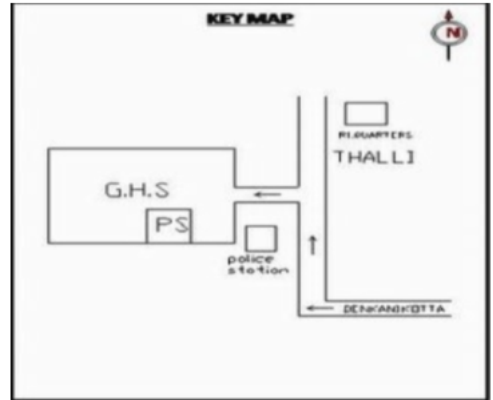

Google Map View

Polling Station Building Front View

Polling Station Front View

Cad View

Key MAP View

சட்டமன்றத் தொகுதியின் எண் மற்றும் பெயர் : 56-தனி
பிரிவு எண் மற்றும் பெயர் 1-தனி (வ.கி) மற்றும் (ஊ), அரிசன தெரு வார்டு2