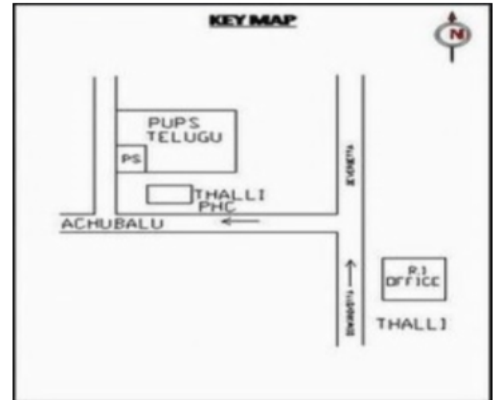

Cad View

Key MAP View