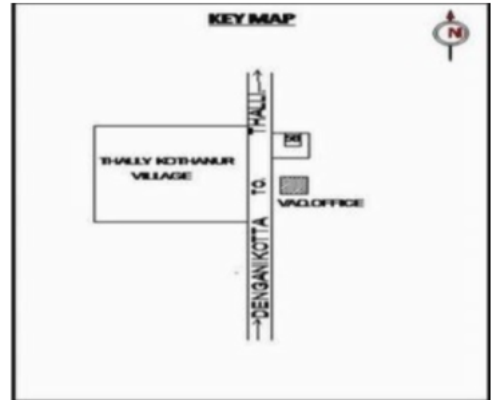

Key MAP View