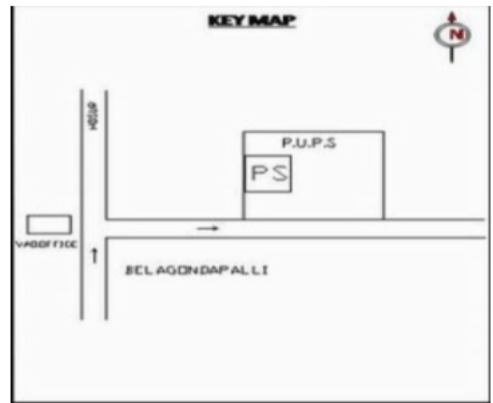

Cad View

Key MAP View