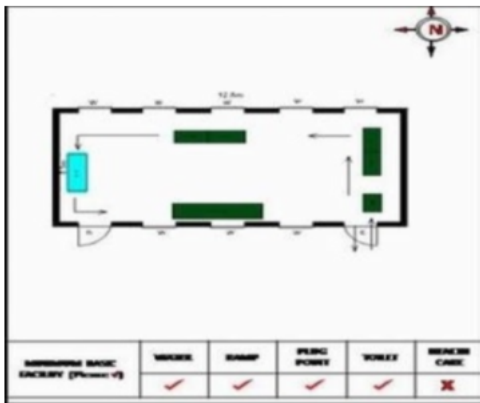

கையொப்பம்

Nazri Naksha

Google Map View

Polling Station Building Front View

Polling Station Front View

Cad View

Key MAP View

|    |            |  |                    |    |            |  |                    |    |            |   |                    |
|----|------------|--|--------------------|----|------------|--|--------------------|----|------------|---|--------------------|
| 1  | ISK1240100 | பெயர் : மோகன்<br>தாயின் பெயர் : ராமக்கா<br>வீட்டு எண் : 1<br>வயது : 49 பாலினம் : ஆண்                   | Photo is available | 2  | ISK1504562 | பெயர் : தனலட்சுமி<br>கணவர் பெயர் : மோகன்<br>வீட்டு எண் : 1<br>வயது : 43 பாலினம் : பெண்           | Photo is available | 3  | ISK1099415 | பெயர் : சந்திரசேகர்<br>தந்தை பெயர் : போரப்பா<br>வீட்டு எண் : 1<br>வயது : 42 பாலினம் : ஆண்           | Photo is available |
| 4  | ISK1099605 | பெயர் : ராமாச்சாரி<br>தந்தை பெயர் : சந்திராச்சாரி<br>வீட்டு எண் : 1/1<br>வயது : 42 பாலினம் : ஆண்       | Photo is available | 5  | ISK1099878 | பெயர் : ரத்னம்மா<br>கணவர் பெயர் : ராமாச்சாரி<br>வீட்டு எண் : 1/1<br>வயது : 37 பாலினம் : பெண்     | Photo is available | 6  | ISK1100049 | பெயர் : வசந்த்<br>தந்தை பெயர் : வெங்கட்ராமப்பா<br>வீட்டு எண் : 1-3a<br>வயது : 36 பாலினம் : ஆண்      | Photo is available |
| 7  | ISK2417954 | பெயர் : தியாகராஜ் எஸ்<br>தந்தை பெயர் : பூநீனிவாசன் கே<br>வீட்டு எண் : 1/11ஏ<br>வயது : 24 பாலினம் : ஆண் | Photo is available | 8  | ISK1099910 | பெயர் : மஞ்சளா<br>கணவர் பெயர் : முனிராஜ்<br>வீட்டு எண் : 1-14<br>வயது : 40 பாலினம் : பெண்        | Photo is available | 9  | ISK1099712 | பெயர் : பாலாஜி<br>தந்தை பெயர் : ராமப்பா<br>வீட்டு எண் : 1-21<br>வயது : 33 பாலினம் : ஆண்             | Photo is available |
| 10 | ISK1099969 | பெயர் : ரமேஷ்<br>தந்தை பெயர் : முனிராஜ்<br>வீட்டு எண் : 1-23<br>வயது : 37 பாலினம் : ஆண்                | Photo is available | 11 | ISK1099787 | பெயர் : குணா<br>தந்தை பெயர் : சின்ன சித்தப்பா<br>வீட்டு எண் : 1-24A<br>வயது : 32 பாலினம் : பெண்  | Photo is available | 12 | CMD1516269 | பெயர் : சரஸ்வதி<br>கணவர் பெயர் : ராஜன்னா<br>வீட்டு எண் : 01/25<br>வயது : 47 பாலினம் : பெண்          | Photo is available |
| 13 | ISK1099720 | பெயர் : அருண்<br>தந்தை பெயர் : ருத்திரப்பா<br>வீட்டு எண் : 1-39B<br>வயது : 33 பாலினம் : ஆண்            | Photo is available | 14 | ISK1099951 | பெயர் : மாதேஷ்<br>தந்தை பெயர் : குஜ்ஜப்பா<br>வீட்டு எண் : 1-41<br>வயது : 32 பாலினம் : ஆண்        | Photo is available | 15 | ISK1589449 | பெயர் : மஞ்சளா<br>கணவர் பெயர் : பிரகாஷ்<br>வீட்டு எண் : 1/50<br>வயது : 38 பாலினம் : பெண்            | Photo is available |
| 16 | ISK1766104 | பெயர் : பிரம்மாச்சாரி<br>தந்தை பெயர் : வெங்கடாச்சாரி<br>வீட்டு எண் : 1-53A<br>வயது : 54 பாலினம் : ஆண்  | Photo is available | 17 | ISK1100072 | பெயர் : ஹரிஷ்<br>தந்தை பெயர் : கெம்பெகவுடு<br>வீட்டு எண் : 1-59a<br>வயது : 53 பாலினம் : ஆண்      | Photo is available | 18 | ISK2435832 | பெயர் : ஆனந்தகுமார்<br>தந்தை பெயர் : சுப்பிரமணி<br>வீட்டு எண் : 1/64<br>வயது : 25 பாலினம் : ஆண்     | Photo is available |
| 19 | ISK1293455 | பெயர் : சுரேஷ்<br>தந்தை பெயர் : சீனப்பா<br>வீட்டு எண் : 1-97<br>வயது : 42 பாலினம் : ஆண்                | Photo is available | 20 | ISK1099324 | பெயர் : காமட்சி<br>கணவர் பெயர் : முனிகிருஷ்ணா<br>வீட்டு எண் : 1-97<br>வயது : 38 பாலினம் : பெண்   | Photo is available | 21 | ISK1099803 | பெயர் : இந்திராணி<br>கணவர் பெயர் : சின்னராஜ்<br>வீட்டு எண் : 1-97<br>வயது : 36 பாலினம் : பெண்       | Photo is available |
| 22 | ISK1293489 | பெயர் : மம்தா<br>தந்தை பெயர் : சீனப்பா<br>வீட்டு எண் : 1-97<br>வயது : 34 பாலினம் : பெண்                | Photo is available | 23 | ISK1099340 | பெயர் : மகாலட்சுமி<br>கணவர் பெயர் : நாகராஜ்<br>வீட்டு எண் : 1-97<br>வயது : 31 பாலினம் : பெண்     | Photo is available | 24 | ISK2597532 | பெயர் : காயத்ரி நா<br>கணவர் பெயர் : நாராயணப்ப பி<br>வீட்டு எண் : 1/97-ஏ<br>வயது : 20 பாலினம் : பெண் | Photo is available |
| 25 | ISK2352425 | பெயர் : லோஹிடகுமார்<br>தந்தை பெயர் : பாஸ்கர் ராஸ்<br>வீட்டு எண் : 1-110ஏ4<br>வயது : 23 பாலினம் : ஆண்   | Photo is available | 26 | CMD1517143 | பெயர் : கிரிஜா<br>கணவர் பெயர் : பிரம்மாச்சாரி<br>வீட்டு எண் : 1-153A<br>வயது : 49 பாலினம் : பெண் | Photo is available | 27 | ISK1099936 | பெயர் : சித்ரா<br>தந்தை பெயர் : முனியப்பா<br>வீட்டு எண் : 1-161<br>வயது : 30 பாலினம் : பெண்         | Photo is available |
| 28 | ISK2566677 | பெயர் : வினோதன்<br>தந்தை பெயர் : நாராயணமூர்த்தி<br>வீட்டு எண் : 1/167<br>வயது : 26 பாலினம் : பெண்      | Photo is available | 29 | ISK1601327 | பெயர் : பிந்து<br>தந்தை பெயர் : நாகராஜ்<br>வீட்டு எண் : 1/481<br>வயது : 25 பாலினம் : பெண்        | Photo is available | 30 | ISK2612422 | பெயர் : பிரதீபா<br>தந்தை பெயர் : குமார்<br>வீட்டு எண் : 1/812<br>வயது : 19 பாலினம் : ஆண்            | Photo is available |