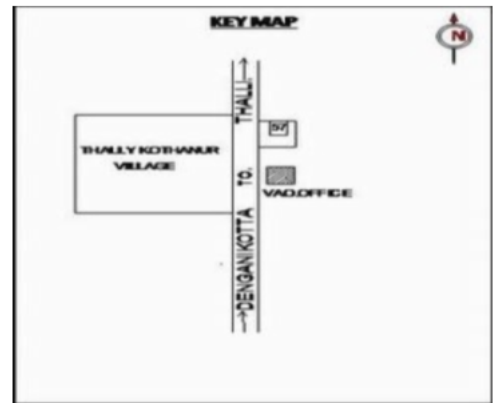

Key MAP View