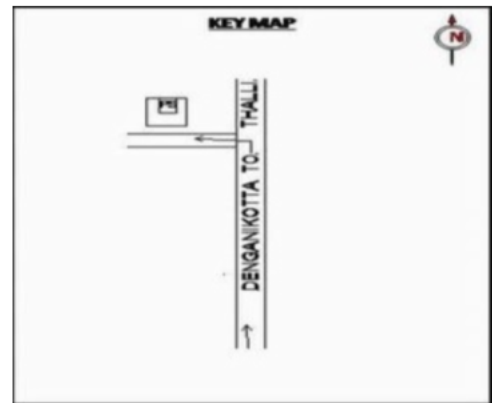

3. வாக்குச் சாவடியின் விவரங்கள்

வாக்குச் சாவடியின் எண் மற்றும் பெயர் : 61 - ஊராட்சி ஒன்றிய துவக்கப்பள்ளி திப்பேன அக்ரகாரம் - 635118, கிழக்கு பார்த்த தெற்கு பகுதி தாரசு கட்டிடம் வாக்குச் சாவடியின் முகவரி : ஊராட்சி ஒன்றிய துவக்கப்பள்ளி திப்பேன அக்ரகாரம், 635 118	வாக்குச் சாவடியின் வகைப்பாடு (ஆண்/பெண்/பொது) துணை வாக்குச் சாவடிகளின் எண்ணிக்கை :	பொது 0
---	---	---------------

4. வாக்காளர்களின் எண்ணிக்கை

தொடங்கும் வரிசை எண்	முடியும் வரிசை எண்.	நிகர வாக்காளர்களின் எண்ணிக்கை			
		ஆண்	பெண்	மூன்றாம் பாலினம்	மொத்தம்
1	519	257	262	0	519

கையொப்பம்

Nazri Naksha

Google Map View

Polling Station Building Front View

Polling Station Front View

Cad View

Key MAP View

சட்டமன்றத் தொகுதியின் எண் மற்றும் பெயர் : 56-தனி பிரிவு எண் மற்றும் பெயர் 1-தனிகொத்தனூர் (வ.கி) மற்றும் (ஊ), திப்பேன அக்ரகாரம் வார்டு 4

பாகம் எண் : 61