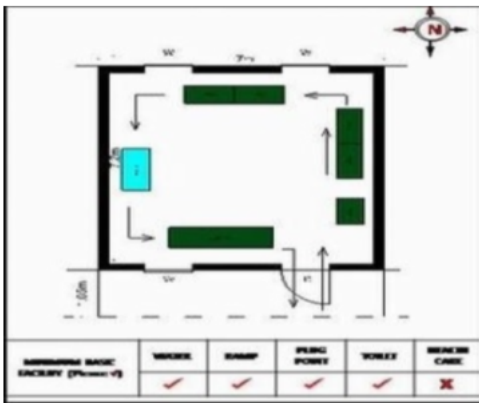

கையொப்பம்

Nazri Naksha

Google Map View

Polling Station Building Front View

Polling Station Front View

Cad View

Key MAP View

சட்டமன்றத் தொகுதியின் எண் மற்றும் பெயர் : 56-தனி பிரிவு எண் மற்றும் பெயர் 1-தனி கொத்தனூர் (வ.கி) மற்றும் (ஊ), மராட்டி பாளையம் வார்டு 1