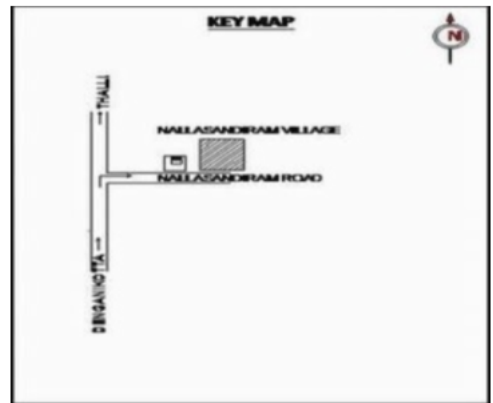

கையொப்பம்

Nazri Naksha

Google Map View

Polling Station Building Front View

Polling Station Front View

Cad View

Key MAP View

சட்டமன்றத் தொகுதியின் எண் மற்றும் பெயர் : 56-தனி பிரிவு எண் மற்றும் பெயர் 1-தனி கொத்தனூர் (வ.கி) மற்றும் (ஊ), மராட்டி பாளையம் வார்டு 1