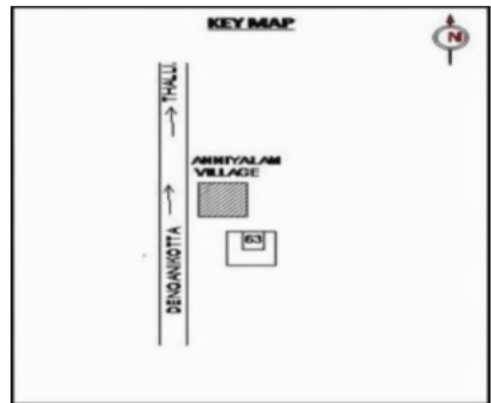

Key MAP View