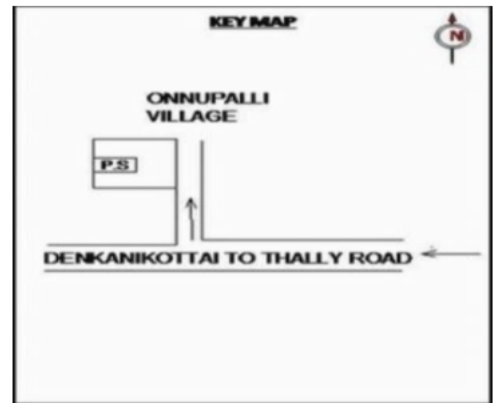

Key MAP View