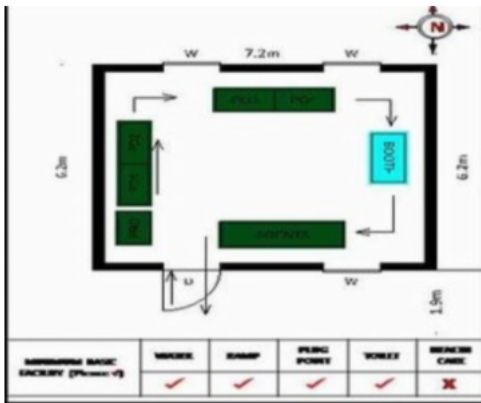

Google Map View

Polling Station Building Front View

Polling Station Front View

Cad View

Key MAP View

1	ISK1659663	பெயர் : சிவருத்திரப்பா தந்தை பெயர்: ருத்ரப்பா வீட்டு எண் : 1 வயது : 64 பாலினம் : ஆண்	Photo is available	2	ISK0962241	பெயர் : அஞ்சப்பா தந்தை பெயர்: சொம்பயா வீட்டு எண் : 1 வயது : 63 பாலினம் : ஆண்	Photo is available	3	ISK1621556	பெயர் : மதன் மோகன் மிஸ்ரா தந்தை பெயர்: ஷிவ் நாராயண் மிஸ்ரா வீட்டு எண் : 1 வயது : 62 பாலினம் : ஆண்	Photo is available
4	ISK1288430	பெயர் : மணிகண்டன் தந்தை பெயர்: நாராயண் குட்டி வீட்டு எண் : 1 வயது : 57 பாலினம் : ஆண்	Photo is available	5	ISK1407238	பெயர் : ரத்தினம்மா கணவர் பெயர்: அண்ணப்பா வீட்டு எண் : 1 வயது : 54 பாலினம் : பெண்	Photo is available	6	ISK1288448	பெயர் : சோபா தந்தை பெயர்: மணிகண்டன் வீட்டு எண் : 1 வயது : 53 பாலினம் : ஆண்	Photo is available
7	ISK0962258	பெயர் : நவின் தந்தை பெயர்: அஸ்வத்நாராயண் செட்டி வீட்டு எண் : 1 வயது : 44 பாலினம் : ஆண்	Photo is available	8	ISK1372994	பெயர் : காதர் தந்தை பெயர்: சய்யத்அலி வீட்டு எண் : 1 வயது : 40 பாலினம் : ஆண்	Photo is available	9	ISK1081595	பெயர் : நாகரத்னா கணவர் பெயர்: சந்திரசேகர் வீட்டு எண் : 1 வயது : 36 பாலினம் : பெண்	Photo is available
10	ISK1226687	பெயர் : பபிதாபன்சோபி கணவர் பெயர்: ஸ்ரீபருன்மலிக் வீட்டு எண் : 1 வயது : 35 பாலினம் : பெண்	Photo is available	11	ISK1373000	பெயர் : அஸ்வினி கணவர் பெயர்: கேசவமூர்த்தி வீட்டு எண் : 1 வயது : 33 பாலினம் : பெண்	Photo is available	12	ISK0961128	பெயர் : மஞ்ஜேஸ்குமார் தந்தை பெயர்: ரமேஷ் வீட்டு எண் : 1 வயது : 32 பாலினம் : ஆண்	Photo is available
13	ISK1227040	பெயர் : கயல்விழி தந்தை பெயர்: கந்தசாமி வீட்டு எண் : 1 வயது : 31 பாலினம் : பெண்	Photo is available	14	ISK1184720	பெயர் : சனிதா தந்தை பெயர்: சிவருத்திரப்பா வீட்டு எண் : 1 வயது : 31 பாலினம் : பெண்	Photo is available	15	ISK1372960	பெயர் : பல்லவி கணவர் பெயர்: சிவாநந்தா வீட்டு எண் : 1 வயது : 30 பாலினம் : பெண்	Photo is available
16	ISK1288422	பெயர் : அசஷ்ய தந்தை பெயர்: மணிகண்டன் வீட்டு எண் : 1 வயது : 29 பாலினம் : ஆண்	Photo is available	17	ISK1372986	பெயர் : பவ்யா தந்தை பெயர்: ரமேஷ் வீட்டு எண் : 1 வயது : 28 பாலினம் : பெண்	Photo is available	18	ISK1407139	பெயர் : சென்னலிங்கப்பா தந்தை பெயர்: சென்னப்பா வீட்டு எண் : 1 வயது : 28 பாலினம் : ஆண்	Photo is available
19	ISK1407147	பெயர் : ராஜா தந்தை பெயர்: கிருஷ்ணப்பா வீட்டு எண் : 1 வயது : 28 பாலினம் : ஆண்	Photo is available	20	ISK1424530	பெயர் : ஜான்பால் தந்தை பெயர்: லாரென்ஸ் வீட்டு எண் : 1 வயது : 27 பாலினம் : ஆண்	Photo is available	21	ISK1424563	பெயர் : பூர்ணிமா தந்தை பெயர்: சந்திரப்பா வீட்டு எண் : 1 வயது : 27 பாலினம் : பெண்	Photo is available
22	ISK1424571	பெயர் : மார்தராணி தந்தை பெயர்: சகயாராஜ் வீட்டு எண் : 1 வயது : 27 பாலினம் : பெண்	Photo is available	23	ISK2390359	பெயர் : ஸ்வேதா கணவர் பெயர்: ராஜா வீட்டு எண் : 1 வயது : 27 பாலினம் : பெண்	Photo is available	24	ISK1226885	பெயர் : முருகேஷ் தந்தை பெயர்: ரங்கப்பா வீட்டு எண் : 1-1 வயது : 57 பாலினம் : ஆண்	Photo is available
25	CMD1378041	பெயர் : பாக்கியம்மா கணவர் பெயர்: ராமசந்திரா வீட்டு எண் : 1-1 வயது : 54 பாலினம் : பெண்	Photo is available	26	ISK0005264	பெயர் : பார்வதம்மா கணவர் பெயர்: முருகேஷ் வீட்டு எண் : 1-1 வயது : 52 பாலினம் : பெண்	Photo is available	27	ISK0004820	பெயர் : ராமசந்திரப்பா தந்தை பெயர்: முனிவெங்கடப்பா வீட்டு எண் : 1-1 வயது : 51 பாலினம் : ஆண்	Photo is available
28	CMD2827848	பெயர் : பாக்கியா கணவர் பெயர்: முனியப்பா வீட்டு எண் : 1-1 வயது : 41 பாலினம் : பெண்	Photo is available	29	ISK1227081	பெயர் : கிரிஜா கணவர் பெயர்: மணி வீட்டு எண் : 1-1 வயது : 31 பாலினம் : பெண்	Photo is available	30	ISK1226679	பெயர் : கோவிந்தராஜ் தாயின் பெயர்: பார்வதியம்மா வீட்டு எண் : 1-1 வயது : 30 பாலினம் : ஆண்	Photo is available