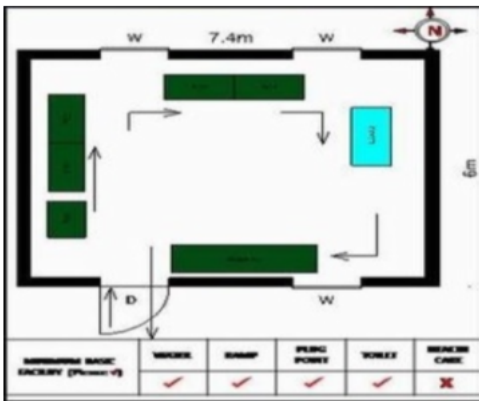

வாக்காளர் பதிவு அலுவலரின்
கையொப்பம்

Nazri Naksha

Google Map View

Polling Station Building Front View

Polling Station Front View

Cad View

Key MAP View

1 பெயர் : முனிராஜ் தந்தை பெயர்: ரங்கப்பா வீட்டு எண் : 1 வயது : 48 பாலினம் : ஆண்	ISK0839407 Photo is available	2 பெயர் : முனிதாஸ் தந்தை பெயர்: சென்னப்பா வீட்டு எண் : 1 வயது : 28 பாலினம் : ஆண்	ISK1483809 Photo is available	3 பெயர் : நாகேஷ் தந்தை பெயர்: கோபால் வீட்டு எண் : 1 வயது : 27 பாலினம் : ஆண்	ISK1483791 Photo is available
4 பெயர் : கௌரம்மா கணவர் பெயர்: ரங்கப்பா வீட்டு எண் : 1-1 வயது : 61 பாலினம் : பெண்	ISK0839258 Photo is available	5 பெயர் : நரசம்மா கணவர் பெயர்: ரங்கப்பா வீட்டு எண் : 1-2 வயது : 63 பாலினம் : பெண்	ISK0839415 Photo is available	6 பெயர் : முரளிகிருஷ்ணா தந்தை பெயர்: வெங்கடராஜ் வீட்டு எண் : 1-5 வயது : 35 பாலினம் : ஆண்	ISK0533299 Photo is available
7 பெயர் : யசேதா கணவர் பெயர்: மாதேஷ் வீட்டு எண் : 1-24 வயது : 38 பாலினம் : பெண்	ISK0030882 Photo is available	8 பெயர் : மாலாபுரீ தந்தை பெயர்: மாதேஷ் வீட்டு எண் : 1/24ஏ வயது : 19 பாலினம் : பெண்	ISK2649028 Photo is available	9 பெயர் : சூதா கணவர் பெயர்: வரதராஜ் வீட்டு எண் : 1-50A வயது : 38 பாலினம் : பெண்	ISK0532283 Photo is available
10 பெயர் : அம்பிகா கணவர் பெயர்: பாலகிருஷ்ணா வீட்டு எண் : 1-52 வயது : 38 பாலினம் : பெண்	ISK0991257 Photo is available	11 பெயர் : ரங்கசாமி தந்தை பெயர்: முனிதிம்மா வீட்டு எண் : 1/54 வயது : 53 பாலினம் : ஆண்	ISK2267904 Photo is available	12 பெயர் : ரங்கப்பா தந்தை பெயர்: திம்மப்பா வீட்டு எண் : 1-62 வயது : 73 பாலினம் : ஆண்	ISK0839381 Photo is available
13 பெயர் : ரேகா கணவர் பெயர்: நாகாராஜ் வீட்டு எண் : 1-62 வயது : 37 பாலினம் : பெண்	ISK0839506 Photo is available	14 பெயர் : ரகுபதி தந்தை பெயர்: முனிராஜ் வீட்டு எண் : 1-68 வயது : 38 பாலினம் : ஆண்	ISK0532671 Photo is available	15 பெயர் : சந்தீப் தந்தை பெயர்: பாலா கிருஷ்ணன் வீட்டு எண் : 1/69 வயது : 31 பாலினம் : ஆண்	ISK1576107 Photo is available
16 பெயர் : அஞ்சு தந்தை பெயர்: சந்தீப் வீட்டு எண் : 1/69 வயது : 26 பாலினம் : பெண்	ISK2344950 Photo is available	17 பெயர் : ரவி தந்தை பெயர்: சின்னப்பா வீட்டு எண் : 1-72 வயது : 46 பாலினம் : ஆண்	ISK0839373 Photo is available	18 பெயர் : கவிதா கணவர் பெயர்: ரவி வீட்டு எண் : 1-72 வயது : 36 பாலினம் : பெண்	ISK0533083 Photo is available
19 பெயர் : ராஜேஸ்வரி கணவர் பெயர்: கிருஷ்ணன் வீட்டு எண் : 1-78A வயது : 39 பாலினம் : பெண்	CMD2931939 Photo is available	20 பெயர் : மாதம்மா கணவர் பெயர்: முனிராஜ் வீட்டு எண் : 1-86 வயது : 34 பாலினம் : பெண்	ISK0839308 Photo is available	21 பெயர் : விவ்யா மேரி விவ்யா மேரி தந்தை பெயர்: ஃபாடர் சவரியப்பன் வீட்டு எண் : 1/136 க்ரிஷ்டுபாலாஸ்யம் வயது : 26 பாலினம் : பெண்	ISK2552099 Photo is available
22 பெயர் : கிருஷ்ணமூர்த்தி தந்தை பெயர்: முனிசிதப்பா வீட்டு எண் : 1/152 வயது : 29 பாலினம் : ஆண்	ISK2267938 Photo is available	23 பெயர் : வரதராஜ் தந்தை பெயர்: ரங்கப்பா வீட்டு எண் : 1/187 வயது : 48 பாலினம் : ஆண்	CMD0938878 Photo is available	24 பெயர் : நித்யா கணவர் பெயர்: ராமன் வீட்டு எண் : 1/227 வயது : 25 பாலினம் : பெண்	ISK2394161 Photo is available
25 பெயர் : நாராயணம்மா கணவர் பெயர்: திம்மராயப்பா வீட்டு எண் : 2-1 வயது : 57 பாலினம் : பெண்	ISK1753268 Photo is available	26 பெயர் : ஆணந்த் தந்தை பெயர்: திம்மராயப்பா வீட்டு எண் : 2-1 வயது : 42 பாலினம் : ஆண்	CMD1641737 Photo is available	27 பெயர் : முனியம்மா கணவர் பெயர்: முனியப்பா வீட்டு எண் : 2-2 வயது : 89 பாலினம் : பெண்	ISK1753284 Photo is available
28 பெயர் : சனந்தா கணவர் பெயர்: கிருஷ்ணப்பா வீட்டு எண் : 2-2 வயது : 48 பாலினம் : பெண்	ISK0839456 Photo is available	29 பெயர் : சசிகலா கணவர் பெயர்: முனிராஜ் வீட்டு எண் : 2-2 வயது : 29 பாலினம் : பெண்	ISK1377647 Photo is available	30 பெயர் : கிரிராஜ் தந்தை பெயர்: சின்னமல்லப்பா வீட்டு எண் : 2-4 வயது : 42 பாலினம் : ஆண்	CMD1641448 Photo is available