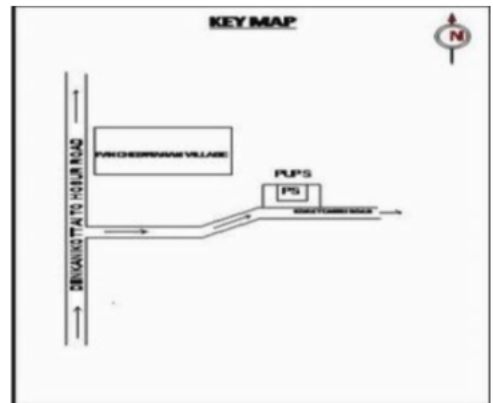

கையொப்பம்

Nazri Naksha

Google Map View

Polling Station Building Front View

Polling Station Front View

Cad View

Key MAP View

சட்டமன்றத் தொகுதியின் எண் மற்றும் பெயர் : 56-தனி பிரிவு எண் மற்றும் பெயர் 1-தண்டரை (வ.கி) மற்றும் (ஊ), கொரடகிரி வார்டு1