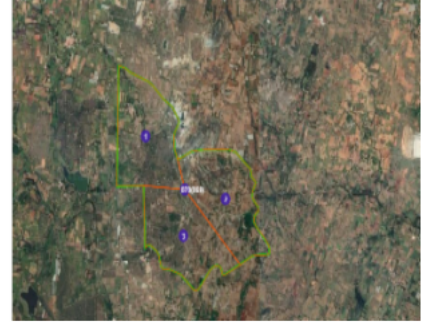

கையொப்பம்

Nazri Naksha

Google Map View

Polling Station Building Front View

Polling Station Front View

Cad View

Key MAP View

சட்டமன்றத் தொகுதியின் எண் மற்றும் பெயர் : 56-தனி பிரிவு எண் மற்றும் பெயர் 1-தண்டரை (வ.கி) மற்றும் (ஊ), கொரடகிரி வார்டு1