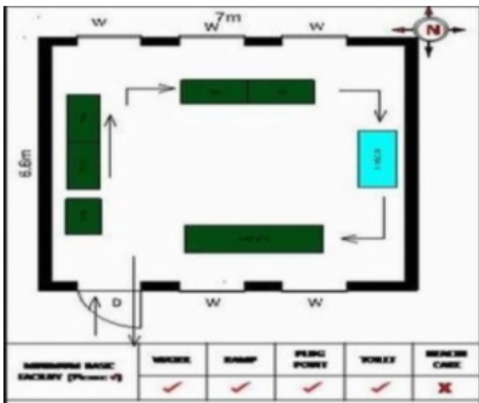

கையொப்பம்

Nazri Naksha

Google Map View

Polling Station Building Front View

Polling Station Front View

Cad View

Key MAP View

சட்டமன்றத் தொகுதியின் எண் மற்றும் பெயர் : 56-தனி பிரிவு எண் மற்றும் பெயர் 1-தண்டரை (வ.கி) மற்றும் (ஊ), கொரடகிரி வார்டு1