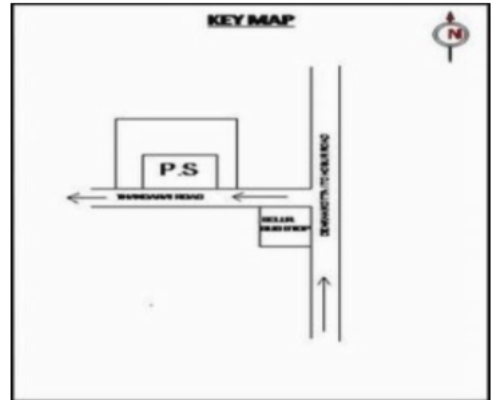

Cad View

Key MAP View