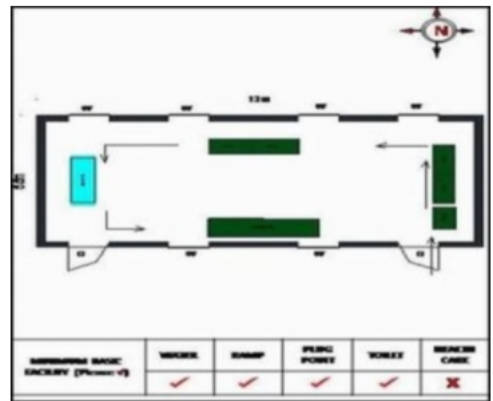

கையொப்பம்

Nazri Naksha

Google Map View

Polling Station Building Front View

Polling Station Front View

Cad View

Key MAP View

1 பெயர் : முனிராஜ் தந்தை பெயர்: முனிசாமி வீட்டு எண் : 1 வயது : 45 பாலினம் : ஆண்	ISK1435411 Photo is available	2 பெயர் : குயின்சுமிதா கணவர் பெயர்: பென்ஞ்சமின் வீட்டு எண் : 1 வயது : 38 பாலினம் : பெண்	ISK1242767 Photo is available	3 பெயர் : சைத்ரா கணவர் பெயர்: சம்பத் வீட்டு எண் : 1/131 வயது : 31 பாலினம் : பெண்	ISK1505338 Photo is available
4 பெயர் : கெவினராஜ் தந்தை பெயர்: அபிரகாம் வீட்டு எண் : 1 வயது : 29 பாலினம் : ஆண்	ISK1483999 Photo is available	5 பெயர் : ஹேமத்குமார் தந்தை பெயர்: முனிராஜ் வீட்டு எண் : 1 வயது : 22 பாலினம் : ஆண்	ISK2408698 Photo is available	6 பெயர் : மனோஜ் தந்தை பெயர்: முனிராஜ் வீட்டு எண் : 1 வயது : 20 பாலினம் : ஆண்	ISK2608651 Photo is available
7 பெயர் : முருகேஷ் தந்தை பெயர்: முனியப்பா வீட்டு எண் : 1-1 வயது : 50 பாலினம் : ஆண்	ISK1772037 Photo is available	8 பெயர் : கோமலா கணவர் பெயர்: முனிராஜ் வீட்டு எண் : 1-1 வயது : 42 பாலினம் : பெண்	ISK0032904 Photo is available	9 பெயர் : புஷ்பா கணவர் பெயர்: முருகேஷ் வீட்டு எண் : 1-1 வயது : 41 பாலினம் : பெண்	CMD1408699 Photo is available
10 பெயர் : அங்கிதாபல்லவி தந்தை பெயர்: முருகேஷ் வீட்டு எண் : 1/1 வயது : 21 பாலினம் : பெண்	ISK2480705 Photo is available	11 பெயர் : கார்த்திக் தந்தை பெயர்: முருகேஷ் வீட்டு எண் : 1/1 வயது : 19 பாலினம் : ஆண்	ISK2622215 Photo is available	12 பெயர் : சைலஜா கணவர் பெயர்: ராகவேந்திரன் வீட்டு எண் : 1-2 வயது : 37 பாலினம் : பெண்	CMD3197332 Photo is available
13 பெயர் : முனியப்பா தந்தை பெயர்: நஞ்சப்பா வீட்டு எண் : 1-3 வயது : 78 பாலினம் : ஆண்	ISK1772045 Photo is available	14 பெயர் : பச்சம்மா கணவர் பெயர்: மனியப்பா வீட்டு எண் : 1-3 வயது : 71 பாலினம் : பெண்	ISK1772052 Photo is available	15 பெயர் : சம்பங்கி தந்தை பெயர்: முனியப்பா வீட்டு எண் : 1-3 வயது : 66 பாலினம் : ஆண்	ISK1772060 Photo is available
16 பெயர் : நாகவேணி கணவர் பெயர்: சம்பங்கி வீட்டு எண் : 1-3 வயது : 57 பாலினம் : பெண்	ISK1772078 Photo is available	17 பெயர் : சந்தீப் தந்தை பெயர்: சம்பங்கி வீட்டு எண் : 1-3 வயது : 40 பாலினம் : ஆண்	CMD2933570 Photo is available	18 பெயர் : வெங்கடேஷ் தந்தை பெயர்: திம்மராயப்பா வீட்டு எண் : 1-3 வயது : 39 பாலினம் : ஆண்	ISK0689943 Photo is available
19 பெயர் : சின்னபையா தந்தை பெயர்: முனியப்பா வீட்டு எண் : 1-3 வயது : 35 பாலினம் : ஆண்	ISK0993469 Photo is available	20 பெயர் : மானசா கணவர் பெயர்: சந்தோஷ் வீட்டு எண் : 1/3 வயது : 35 பாலினம் : பெண்	ISK1505320 Photo is available	21 பெயர் : முனிராஜ் தந்தை பெயர்: திம்மராயப்பா வீட்டு எண் : 1-3 வயது : 32 பாலினம் : ஆண்	ISK0993014 Photo is available
22 பெயர் : ரமேஷ் தந்தை பெயர்: திம்மராயப்பா வீட்டு எண் : 1/3 வயது : 25 பாலினம் : ஆண்	ISK2395168 Photo is available	23 பெயர் : அனோகிஆ பீரல்ஸ் பூயலா தந்தை பெயர்: ஏலியாஷ் வீட்டு எண் : 1/3 வயது : 23 பாலினம் : பெண்	ISK2345445 Photo is available	24 பெயர் : சித்தப்பா தந்தை பெயர்: முனியப்பா வீட்டு எண் : 1-4 வயது : 57 பாலினம் : ஆண்	ISK1772086 Photo is available
25 பெயர் : சின்னம்மா கணவர் பெயர்: சித்தப்பா வீட்டு எண் : 1-4 வயது : 49 பாலினம் : பெண்	ISK1772094 Photo is available	26 பெயர் : முனிராஜ் தந்தை பெயர்: முனியப்பா வீட்டு எண் : 1-4 வயது : 34 பாலினம் : ஆண்	ISK0758268 Photo is available	27 பெயர் : சூனில் தந்தை பெயர்: சித்தப்பா வீட்டு எண் : 1-4 வயது : 28 பாலினம் : ஆண்	ISK1423169 Photo is available
28 பெயர் : சிரஞ்சீவி தந்தை பெயர்: சம்பங்கி வீட்டு எண் : 1-4-1 வயது : 31 பாலினம் : ஆண்	ISK1072537 Photo is available	29 பெயர் : சிக்கண்ணா தந்தை பெயர்: சென்னப்பா வீட்டு எண் : 1-5 வயது : 60 பாலினம் : ஆண்	ISK1772102 Photo is available	30 பெயர் : சம்பங்கியம்மா கணவர் பெயர்: சின்னகண்ணா வீட்டு எண் : 1-5 வயது : 56 பாலினம் : பெண்	ISK1772110 Photo is available