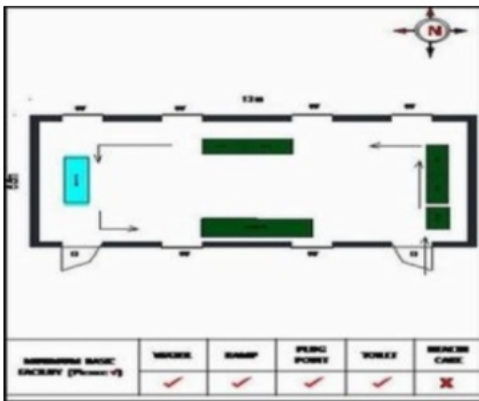

கையொப்பம்

Nazri Naksha

Google Map View

Polling Station Building Front View

Polling Station Front View

Cad View

Key MAP View

1 பெயர் : முனிராஜ் தந்தை பெயர்: முனிசாமி வீட்டு எண் : 1 வயது : 45 பாலினம் : ஆண்	ISK1435411 Photo is available	2 பெயர் : குயின்சுமிதா கணவர் பெயர்: பென்ஞ்சமின் வீட்டு எண் : 1 வயது : 38 பாலினம் : பெண்	ISK1242767 Photo is available	3 பெயர் : சைத்ரா கணவர் பெயர்: சம்பத் வீட்டு எண் : 1/131 வயது : 31 பாலினம் : பெண்	ISK1505338 Photo is available
4 பெயர் : கெவினராஜ் தந்தை பெயர்: அபிரகாம் வீட்டு எண் : 1 வயது : 29 பாலினம் : ஆண்	ISK1483999 Photo is available	5 பெயர் : ஹேமத்குமார் தந்தை பெயர்: முனிராஜ் வீட்டு எண் : 1 வயது : 22 பாலினம் : ஆண்	ISK2408698 Photo is available	6 பெயர் : மனோஜ் தந்தை பெயர்: முனிராஜ் வீட்டு எண் : 1 வயது : 20 பாலினம் : ஆண்	ISK2608651 Photo is available
7 பெயர் : முருகேஷ் தந்தை பெயர்: முனியப்பா வீட்டு எண் : 1-1 வயது : 50 பாலினம் : ஆண்	ISK1772037 Photo is available	8 பெயர் : கோமலா கணவர் பெயர்: முனிராஜ் வீட்டு எண் : 1-1 வயது : 42 பாலினம் : பெண்	ISK0032904 Photo is available	9 பெயர் : புஷ்பா கணவர் பெயர்: முருகேஷ் வீட்டு எண் : 1-1 வயது : 41 பாலினம் : பெண்	CMD1408699 Photo is available
10 பெயர் : அங்கிதாபல்லவி தந்தை பெயர்: முருகேஷ் வீட்டு எண் : 1/1 வயது : 21 பாலினம் : பெண்	ISK2480705 Photo is available	11 பெயர் : கார்த்திக் தந்தை பெயர்: முருகேஷ் வீட்டு எண் : 1/1 வயது : 19 பாலினம் : ஆண்	ISK2622215 Photo is available	12 பெயர் : சைலஜா கணவர் பெயர்: ராகவேந்திரன் வீட்டு எண் : 1-2 வயது : 37 பாலினம் : பெண்	CMD3197332 Photo is available
13 பெயர் : முனியப்பா தந்தை பெயர்: நஞ்சப்பா வீட்டு எண் : 1-3 வயது : 78 பாலினம் : ஆண்	ISK1772045 Photo is available	14 பெயர் : பச்சம்மா கணவர் பெயர்: மனியப்பா வீட்டு எண் : 1-3 வயது : 71 பாலினம் : பெண்	ISK1772052 Photo is available	15 பெயர் : சம்பங்கி தந்தை பெயர்: முனியப்பா வீட்டு எண் : 1-3 வயது : 66 பாலினம் : ஆண்	ISK1772060 Photo is available
16 பெயர் : நாகவேணி கணவர் பெயர்: சம்பங்கி வீட்டு எண் : 1-3 வயது : 57 பாலினம் : பெண்	ISK1772078 Photo is available	17 பெயர் : சந்தீப் தந்தை பெயர்: சம்பங்கி வீட்டு எண் : 1-3 வயது : 40 பாலினம் : ஆண்	CMD2933570 Photo is available	18 பெயர் : வெங்கடேஷ் தந்தை பெயர்: திம்மராயப்பா வீட்டு எண் : 1-3 வயது : 39 பாலினம் : ஆண்	ISK0689943 Photo is available
19 பெயர் : சின்னபையா தந்தை பெயர்: முனியப்பா வீட்டு எண் : 1-3 வயது : 35 பாலினம் : ஆண்	ISK0993469 Photo is available	20 பெயர் : மானசா கணவர் பெயர்: சந்தோஷ் வீட்டு எண் : 1/3 வயது : 35 பாலினம் : பெண்	ISK1505320 Photo is available	21 பெயர் : முனிராஜ் தந்தை பெயர்: திம்மராயப்பா வீட்டு எண் : 1-3 வயது : 32 பாலினம் : ஆண்	ISK0993014 Photo is available
22 பெயர் : ரமேஷ் தந்தை பெயர்: திம்மராயப்பா வீட்டு எண் : 1/3 வயது : 25 பாலினம் : ஆண்	ISK2395168 Photo is available	23 பெயர் : அனோகிஆ பீரல்ஸ் பூயலா தந்தை பெயர்: ஏலியாஷ் வீட்டு எண் : 1/3 வயது : 23 பாலினம் : பெண்	ISK2345445 Photo is available	24 பெயர் : சித்தப்பா தந்தை பெயர்: முனியப்பா வீட்டு எண் : 1-4 வயது : 57 பாலினம் : ஆண்	ISK1772086 Photo is available
25 பெயர் : சின்னம்மா கணவர் பெயர்: சித்தப்பா வீட்டு எண் : 1-4 வயது : 49 பாலினம் : பெண்	ISK1772094 Photo is available	26 பெயர் : முனிராஜ் தந்தை பெயர்: முனியப்பா வீட்டு எண் : 1-4 வயது : 34 பாலினம் : ஆண்	ISK0758268 Photo is available	27 பெயர் : சூனில் தந்தை பெயர்: சித்தப்பா வீட்டு எண் : 1-4 வயது : 28 பாலினம் : ஆண்	ISK1423169 Photo is available
28 பெயர் : சிரஞ்சீவி தந்தை பெயர்: சம்பங்கி வீட்டு எண் : 1-4-1 வயது : 31 பாலினம் : ஆண்	ISK1072537 Photo is available	29 பெயர் : சிக்கண்ணா தந்தை பெயர்: சென்னப்பா வீட்டு எண் : 1-5 வயது : 60 பாலினம் : ஆண்	ISK1772102 Photo is available	30 பெயர் : சம்பங்கியம்மா கணவர் பெயர்: சின்னகண்ணா வீட்டு எண் : 1-5 வயது : 56 பாலினம் : பெண்	ISK1772110 Photo is available