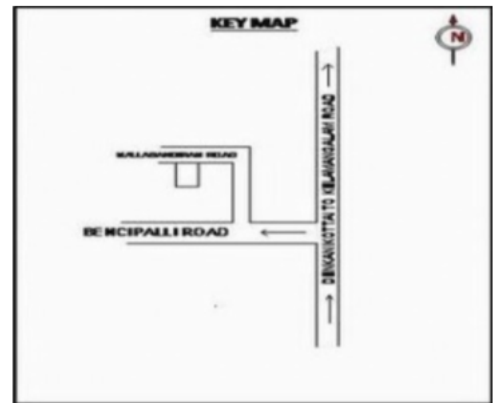

Cad View

Key MAP View