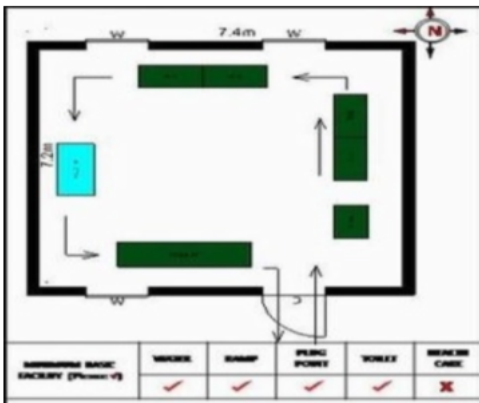

Google Map View

Polling Station Building Front View

Polling Station Front View

Cad View

Key MAP View

1	ISK1335470	பெயர் : அனிதா கணவர் பெயர்: ஆனந்தாகு மு வீட்டு எண் : 1/299 வயது : 31 பாலினம் : பெண்	Photo is available	2	ISK2367712	பெயர் : காதர் பாஷா தந்தை பெயர்: மகழப் ஜோன் வீட்டு எண் : 3/5 வயது : 31 பாலினம் : ஆண்	Photo is available	3	ISK2363703	பெயர் : நசீமா கணவர் பெயர்: ரியாஸ் வீட்டு எண் : 3/6 வயது : 24 பாலினம் : பெண்	Photo is available
4	ISK2291243	பெயர் : கனகா கணவர் பெயர்: ரமேஷ் வீட்டு எண் : 3/8 வயது : 31 பாலினம் : பெண்	Photo is available	5	ISK2367647	பெயர் : வெங்கடேஷ் தந்தை பெயர்: முனியப்பா வீட்டு எண் : 3/13 வயது : 38 பாலினம் : ஆண்	Photo is available	6	ISK0994392	பெயர் : அப்சர் பாஷா தந்தை பெயர்: இஸ்மாயில் வீட்டு எண் : 3-13B வயது : 52 பாலினம் : ஆண்	Photo is available
7	ISK2322253	பெயர் : ஏதாயாதூர்லா தந்தை பெயர்: சலீம் வீட்டு எண் : 3/15-எ வயது : 25 பாலினம் : ஆண்	Photo is available	8	ISK2367043	பெயர் : முத்தப்பா தந்தை பெயர்: சந்திரப்பா வீட்டு எண் : 3/18 வயது : 26 பாலினம் : ஆண்	Photo is available	9	ISK2346054	பெயர் : அசேனா தந்தை பெயர்: முகமதுகலீல் வீட்டு எண் : 3/20 வயது : 31 பாலினம் : ஆண்	Photo is available
10	ISK2346120	பெயர் : தசீம் கானம் கணவர் பெயர்: அசேன் வீட்டு எண் : 3/20 வயது : 30 பாலினம் : பெண்	Photo is available	11	ISK2346146	பெயர் : ஷகிலா கணவர் பெயர்: அப்துல் ரஹ்மான் வீட்டு எண் : 3/20-1 வயது : 36 பாலினம் : பெண்	Photo is available	12	ISK0994228	பெயர் : ரபியுள்ளா தந்தை பெயர்: அலிசாயுப் வீட்டு எண் : 3-21 வயது : 43 பாலினம் : ஆண்	Photo is available
13	ISK0994210	பெயர் : முபாரக் பாஷா தந்தை பெயர்: அகமதுசாகிப் வீட்டு எண் : 3-21 வயது : 41 பாலினம் : ஆண்	Photo is available	14	ISK1242833	பெயர் : சாதிக்குல்லா தந்தை பெயர்: காதர்சாகிப் வீட்டு எண் : 3-22 வயது : 43 பாலினம் : ஆண்	Photo is available	15	ISK2346096	பெயர் : கிலப் ஜான் தந்தை பெயர்: அல்லி சாயுபு வீட்டு எண் : 3/22 வயது : 23 பாலினம் : ஆண்	Photo is available
16	ISK2322279	பெயர் : சிவா குமார் தந்தை பெயர்: ஸுபீமந் வீட்டு எண் : 3/23-ஏ வயது : 23 பாலினம் : ஆண்	Photo is available	17	ISK1768662	பெயர் : மஹாலக்ஷ்மி கணவர் பெயர்: புட்டப்பா வீட்டு எண் : 3-25 வயது : 70 பாலினம் : பெண்	Photo is available	18	CMD1088426	பெயர் : ரவி தந்தை பெயர்: கோபாலகிருஷ்ணன் வீட்டு எண் : 3-25 வயது : 51 பாலினம் : ஆண்	Photo is available
19	CMD1442623	பெயர் : கலா கணவர் பெயர்: ரவி வீட்டு எண் : 3-25 வயது : 45 பாலினம் : பெண்	Photo is available	20	CMD1441385	பெயர் : மஞ்சுநாத் தந்தை பெயர்: புட்டன்னா வீட்டு எண் : 3-25 வயது : 44 பாலினம் : ஆண்	Photo is available	21	ISK2439438	பெயர் : அர்ஜூன் தந்தை பெயர்: பசுவராஜ் வீட்டு எண் : 3/25 வயது : 22 பாலினம் : ஆண்	Photo is available
22	ISK0994384	பெயர் : கிருஷ்ணமூர்த்தி தந்தை பெயர்: புட்டப்பா வீட்டு எண் : 3-25A வயது : 62 பாலினம் : ஆண்	Photo is available	23	ISK0994244	பெயர் : கவிதா கணவர் பெயர்: கிருஷ்ணமூர்த்தி வீட்டு எண் : 3-25A வயது : 60 பாலினம் : பெண்	Photo is available	24	ISK0994343	பெயர் : அர்ச்சனா கணவர் பெயர்: கிருஷ்ணமூர்த்தி வீட்டு எண் : 3-25A வயது : 31 பாலினம் : பெண்	Photo is available
25	ISK0994475	பெயர் : ராமசந்திரன் தந்தை பெயர்: கெம்பையா வீட்டு எண் : 3-25B வயது : 47 பாலினம் : ஆண்	Photo is available	26	ISK1335462	பெயர் : ரேவதி கணவர் பெயர்: முருகேசன் வீட்டு எண் : 3-26 வயது : 31 பாலினம் : பெண்	Photo is available	27	ISK2345981	பெயர் : சாபீயுல்ல தந்தை பெயர்: அன்வர் வீட்டு எண் : 3/30 வயது : 28 பாலினம் : ஆண்	Photo is available
28	ISK1768688	பெயர் : முத்தம்மா கணவர் பெயர்: மத்தப்பா வீட்டு எண் : 3-31 வயது : 72 பாலினம் : பெண்	Photo is available	29	ISK1768696	பெயர் : சுப்ரமணி தந்தை பெயர்: சென்னப்பசெட்டி வீட்டு எண் : 3-31 வயது : 51 பாலினம் : ஆண்	Photo is available	30	CMD1441567	பெயர் : முனிரத்தனா கணவர் பெயர்: சுப்பிரமணி வீட்டு எண் : 3-31 வயது : 46 பாலினம் : பெண்	Photo is available