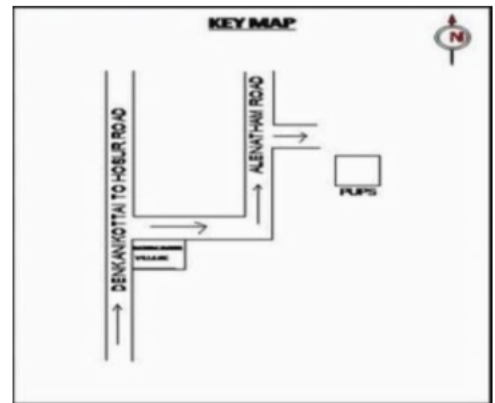

Google Map View

Polling Station Building Front View

Polling Station Front View

Cad View

Key MAP View

1	ISK1335470	பெயர் : அனிதா கணவர் பெயர்: ஆனந்தாகு மு வீட்டு எண் : 1/299 வயது : 31 பாலினம் : பெண்	Photo is available	2	ISK2367712	பெயர் : காதர் பாஷா தந்தை பெயர்: மகழப் ஜோன் வீட்டு எண் : 3/5 வயது : 31 பாலினம் : ஆண்	Photo is available	3	ISK2363703	பெயர் : நசீமா கணவர் பெயர்: ரியாஸ் வீட்டு எண் : 3/6 வயது : 24 பாலினம் : பெண்	Photo is available
4	ISK2291243	பெயர் : கனகா கணவர் பெயர்: ரமேஷ் வீட்டு எண் : 3/8 வயது : 31 பாலினம் : பெண்	Photo is available	5	ISK2367647	பெயர் : வெங்கடேஷ் தந்தை பெயர்: முனியப்பா வீட்டு எண் : 3/13 வயது : 38 பாலினம் : ஆண்	Photo is available	6	ISK0994392	பெயர் : அப்சர் பாஷா தந்தை பெயர்: இஸ்மாயில் வீட்டு எண் : 3-13B வயது : 52 பாலினம் : ஆண்	Photo is available
7	ISK2322253	பெயர் : ஏதாயாதூர்லா தந்தை பெயர்: சலீம் வீட்டு எண் : 3/15-எ வயது : 25 பாலினம் : ஆண்	Photo is available	8	ISK2367043	பெயர் : முத்தப்பா தந்தை பெயர்: சந்திரப்பா வீட்டு எண் : 3/18 வயது : 26 பாலினம் : ஆண்	Photo is available	9	ISK2346054	பெயர் : அசேனா தந்தை பெயர்: முகமதுகலீல் வீட்டு எண் : 3/20 வயது : 31 பாலினம் : ஆண்	Photo is available
10	ISK2346120	பெயர் : தசீம் கானம் கணவர் பெயர்: அசேன் வீட்டு எண் : 3/20 வயது : 30 பாலினம் : பெண்	Photo is available	11	ISK2346146	பெயர் : ஷகிலா கணவர் பெயர்: அப்துல் ரஹ்மான் வீட்டு எண் : 3/20-1 வயது : 36 பாலினம் : பெண்	Photo is available	12	ISK0994228	பெயர் : ரபியுள்ளா தந்தை பெயர்: அலிசாயுப் வீட்டு எண் : 3-21 வயது : 43 பாலினம் : ஆண்	Photo is available
13	ISK0994210	பெயர் : முபாரக் பாஷா தந்தை பெயர்: அகமதுசாகிப் வீட்டு எண் : 3-21 வயது : 41 பாலினம் : ஆண்	Photo is available	14	ISK1242833	பெயர் : சாதிக்குல்லா தந்தை பெயர்: காதர்சாகிப் வீட்டு எண் : 3-22 வயது : 43 பாலினம் : ஆண்	Photo is available	15	ISK2346096	பெயர் : கிலப் ஜான் தந்தை பெயர்: அல்லி சாயுபு வீட்டு எண் : 3/22 வயது : 23 பாலினம் : ஆண்	Photo is available
16	ISK2322279	பெயர் : சிவா குமார் தந்தை பெயர்: ஸுபீமந் வீட்டு எண் : 3/23-ஏ வயது : 23 பாலினம் : ஆண்	Photo is available	17	ISK1768662	பெயர் : மஹாலக்ஷ்மி கணவர் பெயர்: புட்டப்பா வீட்டு எண் : 3-25 வயது : 70 பாலினம் : பெண்	Photo is available	18	CMD1088426	பெயர் : ரவி தந்தை பெயர்: கோபாலகிருஷ்ணன் வீட்டு எண் : 3-25 வயது : 51 பாலினம் : ஆண்	Photo is available
19	CMD1442623	பெயர் : கலா கணவர் பெயர்: ரவி வீட்டு எண் : 3-25 வயது : 45 பாலினம் : பெண்	Photo is available	20	CMD1441385	பெயர் : மஞ்சுநாத் தந்தை பெயர்: புட்டன்னா வீட்டு எண் : 3-25 வயது : 44 பாலினம் : ஆண்	Photo is available	21	ISK2439438	பெயர் : அர்ஜூன் தந்தை பெயர்: பசுவராஜ் வீட்டு எண் : 3/25 வயது : 22 பாலினம் : ஆண்	Photo is available
22	ISK0994384	பெயர் : கிருஷ்ணமூர்த்தி தந்தை பெயர்: புட்டப்பா வீட்டு எண் : 3-25A வயது : 62 பாலினம் : ஆண்	Photo is available	23	ISK0994244	பெயர் : கவிதா கணவர் பெயர்: கிருஷ்ணமூர்த்தி வீட்டு எண் : 3-25A வயது : 60 பாலினம் : பெண்	Photo is available	24	ISK0994343	பெயர் : அர்ச்சனா கணவர் பெயர்: கிருஷ்ணமூர்த்தி வீட்டு எண் : 3-25A வயது : 31 பாலினம் : பெண்	Photo is available
25	ISK0994475	பெயர் : ராமசந்திரன் தந்தை பெயர்: கெம்பையா வீட்டு எண் : 3-25B வயது : 47 பாலினம் : ஆண்	Photo is available	26	ISK1335462	பெயர் : ரேவதி கணவர் பெயர்: முருகேசன் வீட்டு எண் : 3-26 வயது : 31 பாலினம் : பெண்	Photo is available	27	ISK2345981	பெயர் : சாபீயுல்ல தந்தை பெயர்: அன்வர் வீட்டு எண் : 3/30 வயது : 28 பாலினம் : ஆண்	Photo is available
28	ISK1768688	பெயர் : முத்தம்மா கணவர் பெயர்: மத்தப்பா வீட்டு எண் : 3-31 வயது : 72 பாலினம் : பெண்	Photo is available	29	ISK1768696	பெயர் : சுப்ரமணி தந்தை பெயர்: சென்னப்பசெட்டி வீட்டு எண் : 3-31 வயது : 51 பாலினம் : ஆண்	Photo is available	30	CMD1441567	பெயர் : முனிரத்தனா கணவர் பெயர்: சுப்பிரமணி வீட்டு எண் : 3-31 வயது : 46 பாலினம் : பெண்	Photo is available