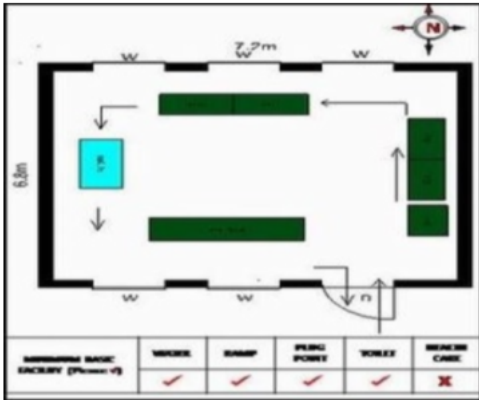

கையொப்பம்

Nazri Naksha

Google Map View

Polling Station Building Front View

Polling Station Front View

Cad View

Key MAP View

சட்டமன்றத் தொகுதியின் எண் மற்றும் பெயர் : 56-தனி பிரிவு எண் மற்றும் பெயர் 1-அரசுப்பம் (வ.கி) மற்றும் (ஊ), அரசு குப்பம் வார்டு1