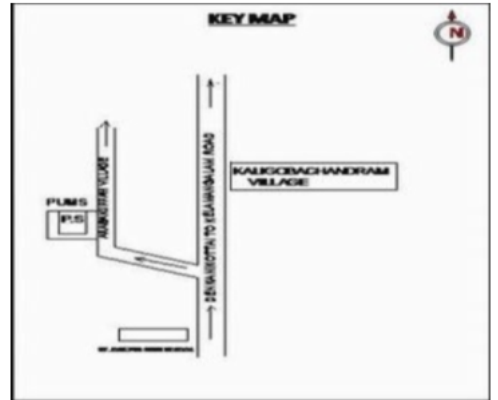

கையொப்பம்

Nazri Naksha

Google Map View

Polling Station Building Front View

Polling Station Front View

Cad View

Key MAP View

சட்டமன்றத் தொகுதியின் எண் மற்றும் பெயர் : 56-தனி பிரிவு எண் மற்றும் பெயர் 1-அரசுப்பம் (வ.கி) மற்றும் (ஊ), அரசு குப்பம் வார்டு1