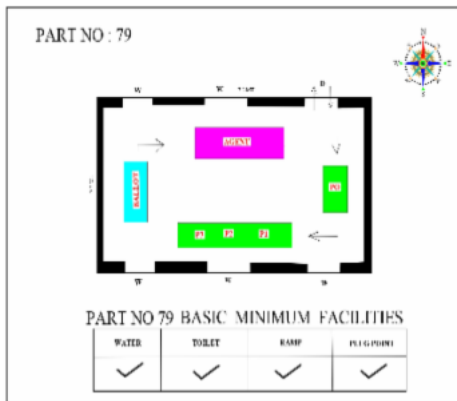

Cad View

Key MAP View