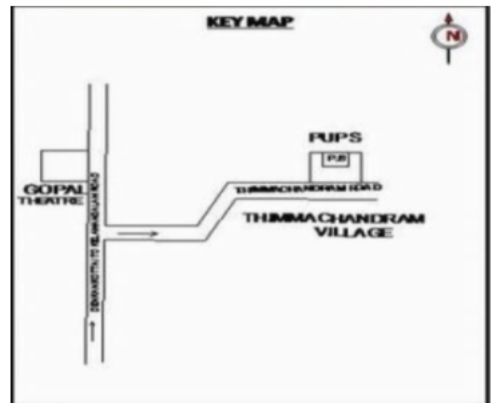

Key MAP View