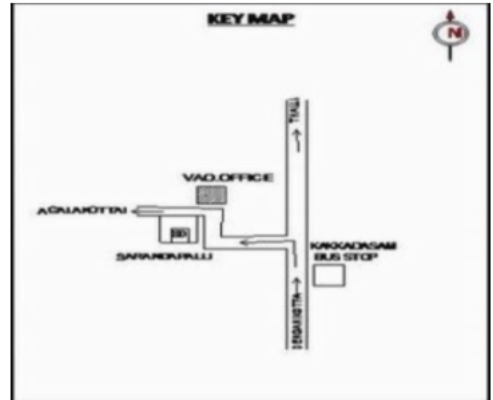

Key MAP View