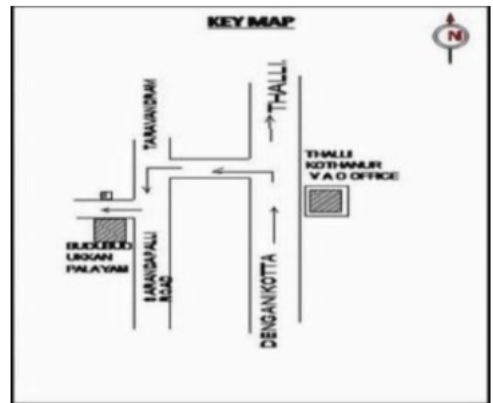

Cad View

Key MAP View