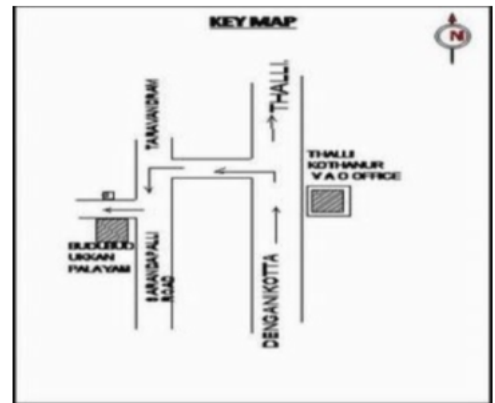

Cad View

Key MAP View