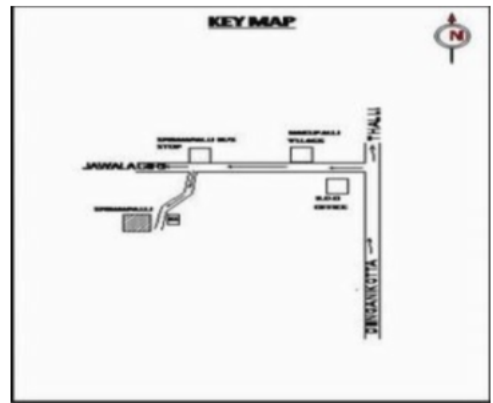

Key MAP View