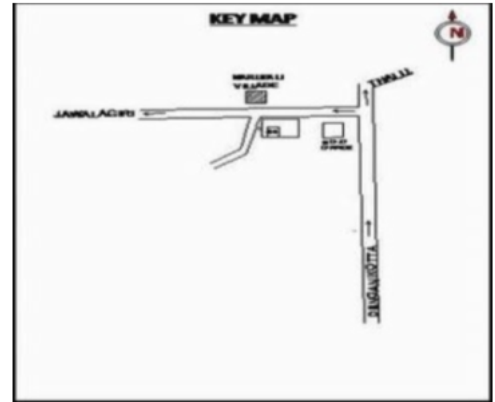

Cad View

Key MAP View