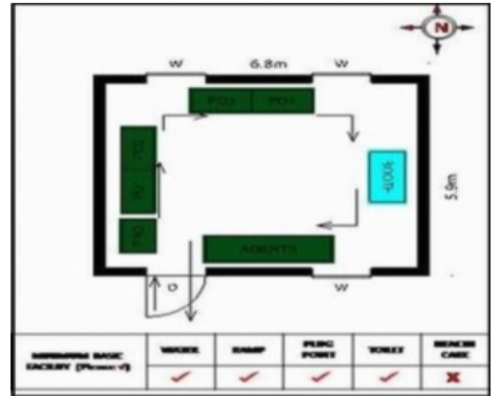

Cad View

Key MAP View