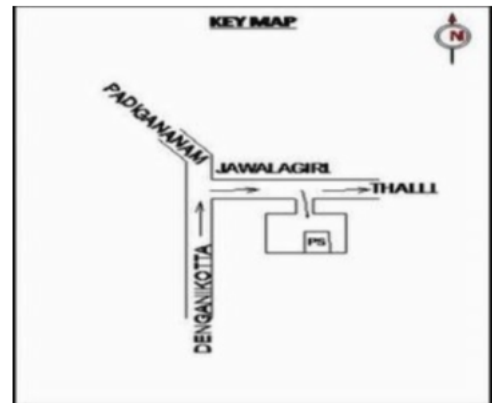

வாக்காளர் பதிவு அலுவலரின்  
கையொப்பம்

Nazri Naksha

Google Map View

Polling Station Building Front View

Polling Station Front View

Cad View

Key MAP View

1	ISK1541150	பெயர் : கௌரம்மா கணவர் பெயர்: சித்ராப்பா வீட்டு எண் : 1 வயது : 65 பாலினம் : பெண்	Photo is available	2	ISK1478122	பெயர் : ஜர்னா பீ கணவர் பெயர்: சையத் பஷீர் வீட்டு எண் : 1 வயது : 59 பாலினம் : பெண்	Photo is available	3	ISK2635035	பெயர் : மதேஷ் இதரர் பெயர்: ரத்நமா வீட்டு எண் : 1 வயது : 38 பாலினம் : ஆண்	Photo is available
4	ISK1247436	பெயர் : சதீஷ் தந்தை பெயர்: சித்ராப்பா வீட்டு எண் : 1 வயது : 32 பாலினம் : ஆண்	Photo is available	5	ISK1438738	பெயர் : கிருஷ்ணமூர்த்தி தந்தை பெயர்: வெங்கடேஷ் வீட்டு எண் : 1 வயது : 27 பாலினம் : ஆண்	Photo is available	6	ISK2396398	பெயர் : ஜோதி கணவர் பெயர்: கோவிந்தராஜ் வீட்டு எண் : 1 வயது : 26 பாலினம் : பெண்	Photo is available
7	ISK2614626	பெயர் : தாநு ம் தந்தை பெயர்: மதேஷ் வீட்டு எண் : 01 வயது : 21 பாலினம் : பெண்	Photo is available	8	ISK2617264	பெயர் : சசி ம் தந்தை பெயர்: மதேஷ் வீட்டு எண் : 01 வயது : 19 பாலினம் : பெண்	Photo is available	9	ISK1297027	பெயர் : காவ்யா தந்தை பெயர்: பசவப்பா வீட்டு எண் : 1-51 வயது : 29 பாலினம் : பெண்	Photo is available
10	CMD2198109	பெயர் : ரத்தினம்மா கணவர் பெயர்: நாகராஜ் வீட்டு எண் : 1-103 வயது : 45 பாலினம் : பெண்	Photo is available	11	ISK1337781	பெயர் : கிரிஷ் தந்தை பெயர்: நாகராஜ் வீட்டு எண் : 1-103 வயது : 28 பாலினம் : ஆண்	Photo is available	12	ISK2382315	பெயர் : ரவீகிரன் தாயின் பெயர்: லக்ஷ்மக்கா வீட்டு எண் : 1/118 வயது : 24 பாலினம் : ஆண்	Photo is available
13	ISK2503340	பெயர் : வளீம் தந்தை பெயர்: சுஜாஜன் வீட்டு எண் : 1/281 வயது : 27 பாலினம் : ஆண்	Photo is available	14	ISK1001098	பெயர் : சவிதா கணவர் பெயர்: ஜெயராம் வீட்டு எண் : 2 வயது : 40 பாலினம் : பெண்	Photo is available	15	ISK1247410	பெயர் : விஜயா கணவர் பெயர்: வெங்கடகிரி வீட்டு எண் : 2 வயது : 39 பாலினம் : பெண்	Photo is available
16	ISK1820083	பெயர் : பாதிமாபி இதரர் பெயர்: பாபுஜான் வீட்டு எண் : 2-6 வயது : 91 பாலினம் : பெண்	Photo is available	17	ISK1820091	பெயர் : கைருன் பீ இதரர் பெயர்: பஷீர் வீட்டு எண் : 2-6 வயது : 86 பாலினம் : பெண்	Photo is available	18	CMD2200558	பெயர் : அன்வர்பாஷா தந்தை பெயர்: அப்துல்சத்தார் வீட்டு எண் : 2-7 வயது : 64 பாலினம் : ஆண்	Photo is available
19	CMD1550912	பெயர் : சுசீலம்மா கணவர் பெயர்: வெங்கடேசு வீட்டு எண் : 2-8 வயது : 57 பாலினம் : பெண்	Photo is available	20	CMD2937803	பெயர் : பசுவராஜம்மா கணவர் பெயர்: மூர்த்தி வீட்டு எண் : 2-11 வயது : 46 பாலினம் : பெண்	Photo is available	21	CMD1207539	பெயர் : மூர்த்தி இதரர் பெயர்: மாதேவம்மா வீட்டு எண் : 2-11 வயது : 45 பாலினம் : ஆண்	Photo is available
22	ISK1587179	பெயர் : சையத் இதாயத் தந்தை பெயர்: சையத் இனயத் வீட்டு எண் : 2/14 வயது : 35 பாலினம் : ஆண்	Photo is available	23	CMD0958066	பெயர் : கைருன்பி தந்தை பெயர்: காதர்சாயு வீட்டு எண் : 2-23 வயது : 81 பாலினம் : பெண்	Photo is available	24	ISK1297019	பெயர் : வெங்கடலட்சுமி தாயின் பெயர்: சரோஜம்மா வீட்டு எண் : 2-23 வயது : 30 பாலினம் : பெண்	Photo is available
25	ISK1624303	பெயர் : ஜைனபீ கணவர் பெயர்: அஹமத்காபி வீட்டு எண் : 2-24 வயது : 98 பாலினம் : பெண்	Photo is available	26	ISK1820133	பெயர் : நாராயண தந்தை பெயர்: பெருமப்பா வீட்டு எண் : 2-27 வயது : 69 பாலினம் : ஆண்	Photo is available	27	ISK1820141	பெயர் : கௌரம்மா கணவர் பெயர்: நாராயண வீட்டு எண் : 2-27 வயது : 56 பாலினம் : பெண்	Photo is available
28	ISK0850784	பெயர் : மஞ்சநாத்ஹ தந்தை பெயர்: பெருமாள் வீட்டு எண் : 2-27 வயது : 34 பாலினம் : ஆண்	Photo is available	29	CMD0957308	பெயர் : எல்லம்மா கணவர் பெயர்: லக்ஷ்மய்யா வீட்டு எண் : 2-28 வயது : 61 பாலினம் : பெண்	Photo is available	30	ISK0851022	பெயர் : சீனிவாசன் தந்தை பெயர்: லக்ஷ்மன்னா வீட்டு எண் : 2-28 வயது : 32 பாலினம் : ஆண்	Photo is available