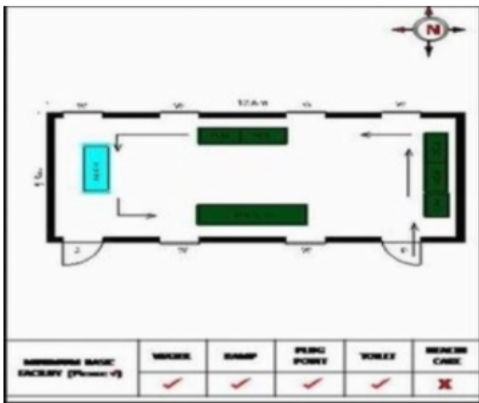

Google Map View

Polling Station Building Front View

Polling Station Front View

Cad View

Key MAP View

சட்டமன்றத் தொகுதியின் எண் மற்றும் பெயர் : 56-தளி
பிரிவு எண் மற்றும் பெயர் 1-ஐவளகிரி (வ.கி) மற்றும் (ஊ), சென்னமாள் வார்டு 3