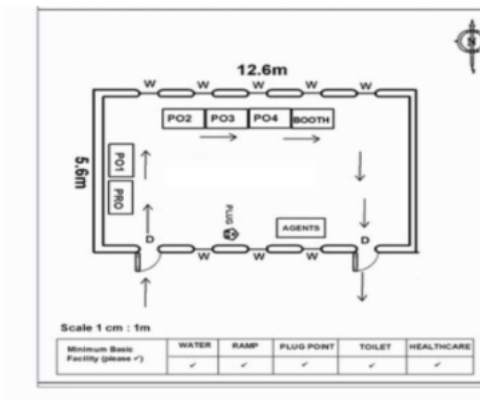

Google Map View

Polling Station Building Front View

Polling Station Front View

Cad View

Key MAP View

1 பெயர் : கஸ்தூரி கணவர் பெயர் : நஞ்சுண்டன் வீட்டு எண் : 1 வயது : 67 பாலினம் : பெண்	KCY1150366 Photo is available	2 பெயர் : பார்த்தீபன் தந்தை பெயர் : நஞ்சுண்டன் வீட்டு எண் : 1 வயது : 53 பாலினம் : ஆண்	KCY1150184 Photo is available	3 பெயர் : ஜெயலட்சுமி சி கணவர் பெயர் : சிவபிரகாசம் வீட்டு எண் : 1 வயது : 45 பாலினம் : பெண்	ZHT2052991 Photo is available
4 பெயர் : கோவிந்தராஜ் தந்தை பெயர் : சின்னாசெட்டி வீட்டு எண் : 1 வயது : 44 பாலினம் : ஆண்	ZHT0314161 Photo is available	5 பெயர் : மீனா தந்தை பெயர் : முனிராஜ் வீட்டு எண் : 1 வயது : 39 பாலினம் : பெண்	ZHT1816420 Photo is available	6 பெயர் : சக்திவேல் தந்தை பெயர் : ஆதிசெட்டி வீட்டு எண் : 1 வயது : 37 பாலினம் : ஆண்	ZHT0354308 Photo is available
7 பெயர் : சாலினி தந்தை பெயர் : மோகன் வீட்டு எண் : 1 வயது : 23 பாலினம் : பெண்	ZHT1943109 Photo is available	8 பெயர் : விஜயகுமார் தந்தை பெயர் : செல்வராஜ் வீட்டு எண் : 1-48 வயது : 37 பாலினம் : ஆண்	ZHT0668152 Photo is available	9 பெயர் : பூஜா பீ தந்தை பெயர் : பரமசிவம் வீ வீட்டு எண் : 1/52 வயது : 26 பாலினம் : பெண்	ZHT1129741 Photo is available
10 பெயர் : பூர்ணிமா கணவர் பெயர் : கார்த்திகேயன் வீட்டு எண் : 1-160 வயது : 37 பாலினம் : பெண்	ZHT0459164 Photo is available	11 பெயர் : குரந்த உல் ஐன் கணவர் பெயர் : அஸ்கர் வீட்டு எண் : 1-423 வயது : 36 பாலினம் : பெண்	ZHT0313692 Photo is available	12 பெயர் : கண்ணப்பன் தந்தை பெயர் : பெரியப்பையார் வீட்டு எண் : 2/1 வயது : 73 பாலினம் : ஆண்	ZHT1686807 Photo is available
13 பெயர் : தரணிதரன் தந்தை பெயர் : கண்ணப்பன் வீட்டு எண் : 2/1 வயது : 41 பாலினம் : ஆண்	KCY2875003 Photo is available	14 பெயர் : கலையரசி கணவர் பெயர் : தரணிதரன் வீட்டு எண் : 2-1 வயது : 38 பாலினம் : பெண்	ZHT0869180 Photo is available	15 பெயர் : அருள்மொழி கணவர் பெயர் : கண்ணப்பன் வீட்டு எண் : 2/2 வயது : 67 பாலினம் : பெண்	ZHT1686195 Photo is available
16 பெயர் : ஸ்ருத்திகா மு தந்தை பெயர் : முனிராஜ் மு வீட்டு எண் : 2/4 வயது : 22 பாலினம் : பெண்	ZHT2052637 Photo is available	17 பெயர் : மானஷா மு தந்தை பெயர் : முனிராஜ் வீட்டு எண் : 2/4 வயது : 21 பாலினம் : பெண்	ZHT2052587 Photo is available	18 பெயர் : கிருஷ்ணன் தந்தை பெயர் : நாராயணன் வீட்டு எண் : 2/37 வயது : 46 பாலினம் : ஆண்	KCY2146959 Photo is available
19 பெயர் : சக்தி தந்தை பெயர் : ராஜி வீட்டு எண் : 2/45 வயது : 60 பாலினம் : ஆண்	ZHT1999887 Photo is available	20 பெயர் : திலீப்குமார் தந்தை பெயர் : சக்தி வீட்டு எண் : 2-45 வயது : 25 பாலினம் : ஆண்	ZHT1725563 Photo is available	21 பெயர் : அபிதா பாணு கணவர் பெயர் : அப்துல் காதர் வீட்டு எண் : 2-48 வயது : 40 பாலினம் : பெண்	ZHT0354233 Photo is available
22 பெயர் : ரம்யா தந்தை பெயர் : சம்பத் வீட்டு எண் : 2/101 வயது : 21 பாலினம் : பெண்	ZHT2075968 Photo is available	23 பெயர் : பிரகாசம் தாயின் பெயர் : மாதம்மாள் வீட்டு எண் : 2C வயது : 54 பாலினம் : ஆண்	ZHT1686583 Photo is available	24 பெயர் : கோமதி கணவர் பெயர் : பிரகாஷ் வீட்டு எண் : 2C வயது : 49 பாலினம் : பெண்	ZHT1698752 Photo is available
25 பெயர் : கார்த்திகேயன் தந்தை பெயர் : பிரகாசம் வீட்டு எண் : 2C வயது : 31 பாலினம் : ஆண்	ZHT0459347 Photo is available	26 பெயர் : சிங்காரவேலன் தந்தை பெயர் : வெங்கடாசலம் வீட்டு எண் : 3 வயது : 53 பாலினம் : ஆண்	ZHT1244839 Photo is available	27 பெயர் : நஞ்சுண்டன் தந்தை பெயர் : பூசி செட்டி வீட்டு எண் : 3-1 வயது : 71 பாலினம் : ஆண்	ZHT1244847 Photo is available
28 பெயர் : நவாஜான் தந்தை பெயர் : ஆயிஷா வீட்டு எண் : 3-1 வயது : 43 பாலினம் : ஆண்	KCY2144780 Photo is available	29 பெயர் : இம்ரான் தந்தை பெயர் : ஆயிஷா வீட்டு எண் : 3-1 வயது : 42 பாலினம் : ஆண்	KCY2144707 Photo is available	30 பெயர் : அஸ்மா தந்தை பெயர் : ஜிலான் வீட்டு எண் : 3-3 வயது : 36 பாலினம் : பெண்	ZHT0571679 Photo is available