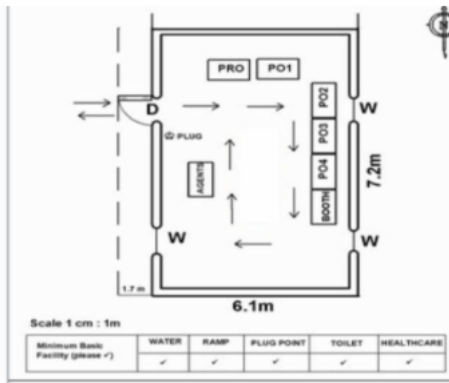

Google Map View

Polling Station Building Front View

Polling Station Front View

Cad View

Key MAP View

சட்டமன்றத் தொகுதியின் எண் மற்றும் பெயர் : 57-பாலக்கோடு
பிரிவு எண் மற்றும் பெயர் 1-மாண்டலுள்ளி (பே), வார்டு 9 அக்ரஹாரம் தெரு